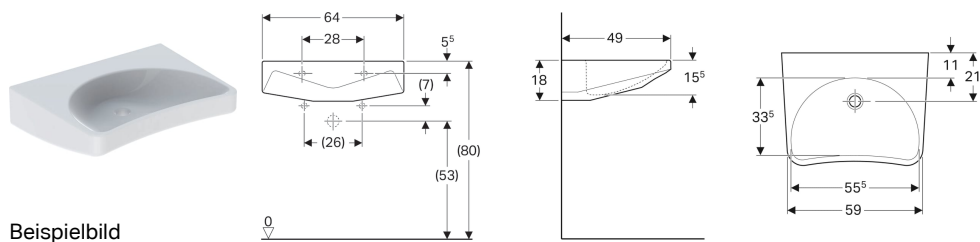

Geberit Paracelsus Waschtisch

Beispielbild

Eigenschaften

- Ergonomisch geformte Vorderseite
- Becken flach

Technische Daten

Werkstoff

Sanitärkeramik

Art.-Nr.	Farbe / Oberfläche	Hahnloch	Überlauf	B	H	T	VE1
251060000	weiß	ohne	ohne	64 cm	18 cm	49 cm	1 St.
251060600	weiß / KeraTect	ohne	ohne	64 cm	18 cm	49 cm	1 St.

Zubehör

- Geberit UP-Geruchsverschluss für Waschbecken, mit Wandeinbaukasten, Fertigbauset, Siebventil und Standrohr, Abgang horizontal
- Geberit Tauchrohrgeruchsverschluss für Waschbecken, Raumsparmodell, Abgang horizontal
- Befestigungsset für Geberit Waschtische