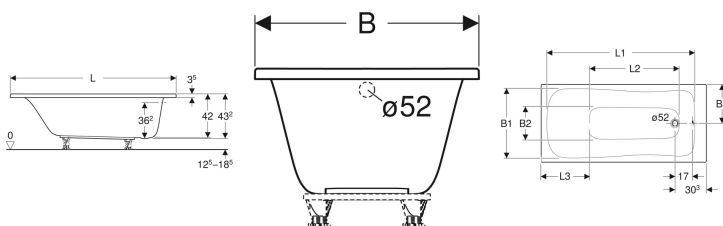

Geberit Renova Rechteckbadewanne

Beispielbild

Verwendungszwecke

- Für private Badezimmer und Hotels
- Zum Einbau mit Badewannenfüßen oder Wannenträgern

Eigenschaften

- Rechteckig

Lieferumfang

- Badewanne

- Abgang am Fußende
- Ablaufloch \varnothing 52 mm
- Armaturlochbohrung nach EN 232 möglich

Technische Daten

Werkstoff | Sanitäracryl

Art.-Nr.	Farbe / Oberfläche	L	L1	L2	L3	B	B1	B2	B3	H	Gesamtvolumen	VE1
657360000	weiß / glänzend	160 cm	145 cm	115 cm	- cm	80 cm	65 cm	53 cm	40 cm	47 cm	205 l	1 St.
657370000	weiß / glänzend	170 cm	155 cm	125 cm	- cm	75 cm	60 cm	48 cm	37.5 cm	47 cm	205 l	1 St.
554.200.01.1	weiß / glänzend	140 cm	124 cm	75.9 cm	- cm	70 cm	62.6 cm	27.3 cm	35 cm	42.8 cm	140 l	
554.201.01.1	weiß / glänzend	150 cm	134 cm	100 cm	30.6 cm	70 cm	62.6 cm	40.6 cm	35 cm	43.2 cm	153 l	
554.202.01.1	weiß / glänzend	160 cm	143.5 cm	86.7 cm	- cm	70 cm	62.6 cm	27.3 cm	35 cm	42.8 cm	158 l	
554.203.01.1	weiß / glänzend	160 cm	143.5 cm	100 cm	40.6 cm	75 cm	67 cm	45 cm	37.5 cm	43.2 cm	173 l	1 St.
554.204.01.1	weiß / glänzend	170 cm	153.5 cm	95.7 cm	40.6 cm	70 cm	62.6 cm	40.6 cm	35 cm	43.2 cm	172 l	
554.205.01.1	weiß / glänzend	170 cm	153.5 cm	110 cm	40.6 cm	75 cm	67 cm	45 cm	37.5 cm	43.2 cm	188 l	1 St.
554.206.01.1	weiß / glänzend	180 cm	163.5 cm	120 cm	40.6 cm	80 cm	70.8 cm	49 cm	40 cm	43.2 cm	218 l	1 St.