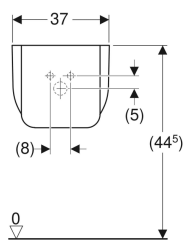

Geberit Bambini Halbsäule

Beispielbild

Technische Daten

Werkstoff

Sanitärkeramik

Zusätzlich zu bestellen

- Befestigungsmaterial

Art.-Nr.	Farbe / Oberfläche	B	VE1
296500000	weiß	37 cm	1 St.