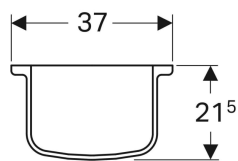

Geberit Bambini Halbsäule

Beispielbild

Technische Daten

Werkstoff

Sanitärkeramik

Zusätzlich zu bestellen

- Befestigungsmaterial

Art.-Nr.	Farbe / Oberfläche	B	VE1
296500000	weiß	37 cm	1 St.