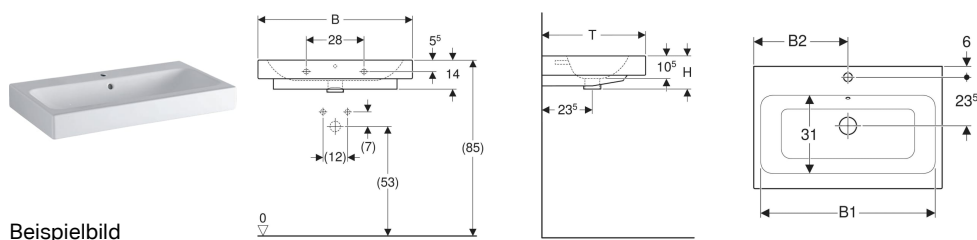

## Geberit iCon Aufsatzwaschtisch

Beispielbild

### Verwendungszwecke

- Zur Montage auf Arbeitsplatten

### Eigenschaften

- Wandanschluss

- Unter- und Rückseite geschliffen

### Technische Daten

Werkstoff

Sanitärkeramik

Art.-Nr.	Farbe / Oberfläche	Hahnloch	Überlauf	B	B1	B2	H	T	VE1
124560000	weiß	mittig	sichtbar	60 cm	54.5 cm	30 cm	15.5 cm	48.5 cm	1 St.
124560600	weiß / KeraTect	mittig	sichtbar	60 cm	54.5 cm	30 cm	15.5 cm	48.5 cm	1 St.
124575000	weiß	mittig	sichtbar	75 cm	69 cm	37.5 cm	15.5 cm	48.5 cm	1 St.
124575600	weiß / KeraTect	mittig	sichtbar	75 cm	69 cm	37.5 cm	15.5 cm	48.5 cm	1 St.
124590000	weiß	mittig	sichtbar	90 cm	85 cm	45 cm	15.5 cm	48.5 cm	1 St.