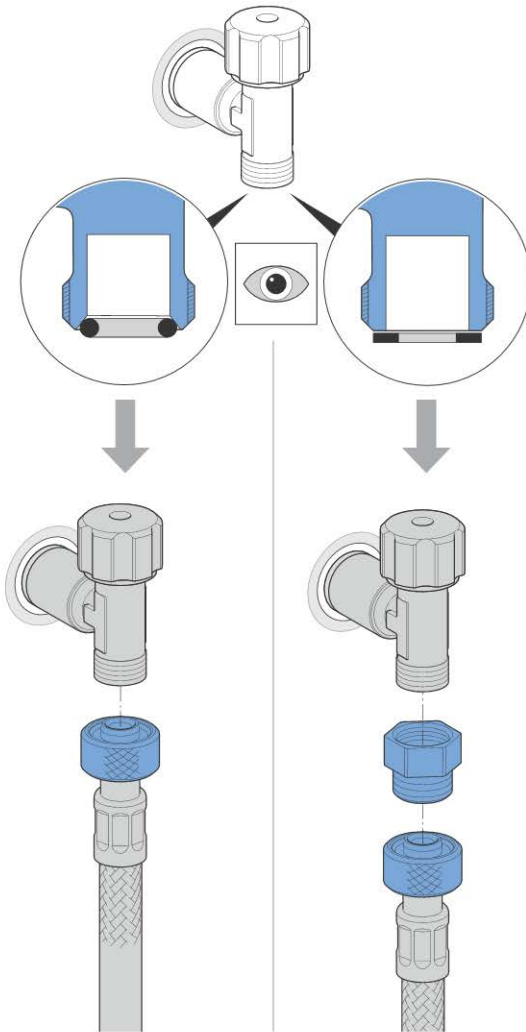

Installation Notes

**Montagehinweise
Conseils de montage
Indicazioni di montaggio**

**KNOW
HOW**
INSTALLED

Geberit International AG
Schachenstrasse 77, CH-8645 Jona
documentation@geberit.com
→ www.geberit.com