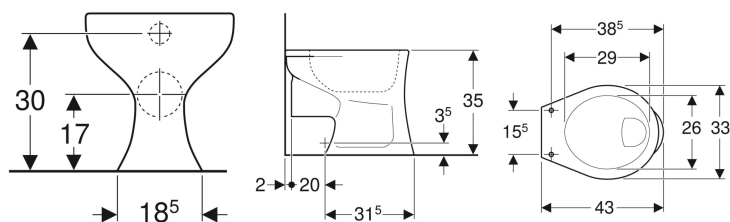

Geberit Bambini Stand-WC für Kinder, Flachspüler, für WC-Sitz

Beispielbild

Verwendungszwecke

- Für Kinder
- Für Kinderbetreuungseinrichtungen
- Für UP-Spülkästen
- Für Druckspüler

Eigenschaften

- Bodenstehend

Lieferumfang

- WC-Keramik

Zusätzlich zu bestellen

- WC-Sitz
- Befestigungsmaterial

- Flachspül-WC
- Mit Spülrand
- Typ 1, Vollmenge 6 l, nach EN 997
- Abgang horizontal

Technische Daten

Werkstoff | Sanitärkeramik

Art.-Nr.	Farbe / Oberfläche	B	H	T	VE1
211500000	weiß	33 cm	35 cm	43 cm	1 St.
211500600	weiß / KeraTect	33 cm	35 cm	43 cm	1 St.

Zubehör

- Geberit Bambini Anschlusset für Kinder-WC

- Geberit Bambini Anschlusset für Kinder und Baby WC d = 90 mm Art.-Nr. 554000000 wird zusammen mit Geberit Duofix Element für Kinder- und Kleinkinder Stand-WC, nicht benötigt da im Lieferumfang des Duofix enthalten. Dieses Anschlusset ist nicht geeignet für wandbündige Montage von Bambini WC, bodenstehend