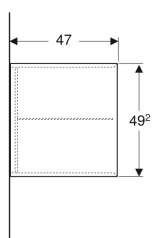

Geberit ONE Seitenelement

Beispielbild

Eigenschaften

- FSC™ C134279 zertifiziert
- Wandhängend
- Mit Glaseinlegeboden

- Feuchtigkeitsbeständig
- Vormontiert geliefert

Technische Daten

Werkstoff | Hochverdichtete Dreischicht-Holzspanplatte

Lieferumfang

- Befestigungsmaterial

Art.-Nr.	Farbe / Oberfläche	B	H	T	VE1
505.079.00.1	weiß / lackiert hochglänzend	45 cm	49.2 cm	47 cm	1 St.
505.079.00.2 *	weiß / lackiert matt	45 cm	49.2 cm	47 cm	1 St.
505.079.00.3	lava / lackiert matt	45 cm	49.2 cm	47 cm	1 St.
505.079.00.4 *	sandgrau / lackiert hochglänzend	45 cm	49.2 cm	47 cm	1 St.
505.079.00.5	Eiche / Melamin Holzstruktur	45 cm	49.2 cm	47 cm	1 St.
505.079.00.6 *	Nussbaum hickory / Melamin Holzstruktur	45 cm	49.2 cm	47 cm	1 St.
505.079.00.7 *	greige / lackiert matt	45 cm	49.2 cm	47 cm	1 St.
505.079.00.8 *	schwarz matt	45 cm	49.2 cm	47 cm	1 St.