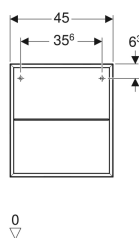

Geberit ONE Seitenelement

Beispielbild

Eigenschaften

- FSC™ C134279 zertifiziert
- Wandhängend
- Mit Glaseinlegeboden

- Feuchtigkeitsbeständig
- Vormontiert geliefert

Technische Daten

Werkstoff | Hochverdichtete Dreischicht-Holzspanplatte

Lieferumfang

- Befestigungsmaterial

Art.-Nr.	Farbe / Oberfläche	B	H	T	VE1
505.079.00.1	weiß / lackiert hochglänzend	45 cm	49.2 cm	47 cm	1 St.
505.079.00.2 *	weiß / lackiert matt	45 cm	49.2 cm	47 cm	1 St.
505.079.00.3	lava / lackiert matt	45 cm	49.2 cm	47 cm	1 St.
505.079.00.4 *	sandgrau / lackiert hochglänzend	45 cm	49.2 cm	47 cm	1 St.
505.079.00.5	Eiche / Melamin Holzstruktur	45 cm	49.2 cm	47 cm	1 St.
505.079.00.6 *	Nussbaum hickory / Melamin Holzstruktur	45 cm	49.2 cm	47 cm	1 St.
505.079.00.7 *	greige / lackiert matt	45 cm	49.2 cm	47 cm	1 St.
505.079.00.8 *	schwarz matt	45 cm	49.2 cm	47 cm	1 St.