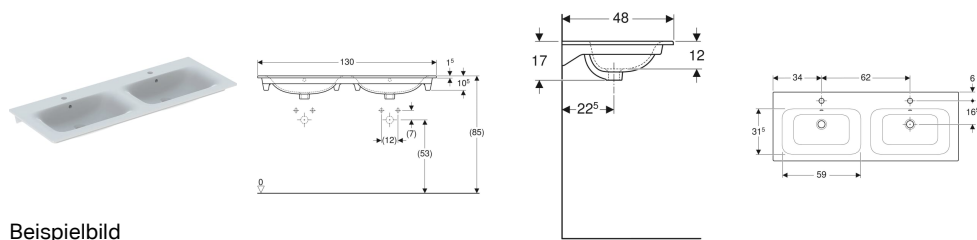

## Geberit Renova Plan Doppelmöbelwaschtisch

Beispielbild

### Verwendungszwecke

- Zur Montage auf Waschtischunterschrank

### Eigenschaften

- Schmäler Rand

### Technische Daten

Werkstoff

Sanitärkeramik

Art.-Nr.	Farbe / Oberfläche	Hahnloch	Überlauf	B	Breite Unterschrank	H	T	VE1
122230000	weiß	mittig	sichtbar	130 cm	129 cm	17 cm	48 cm	1 St.
122230600	weiß / KeraTect	mittig	sichtbar	130 cm	129 cm	17 cm	48 cm	1 St.