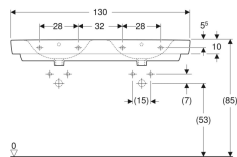

Geberit Renova Plan Doppelwaschtisch

Beispielbild

Eigenschaften

- Unterbaufähig
- Mit Halbsäule kombinierbar

Technische Daten

Werkstoff

Sanitärkeramik

Art.-Nr.	Farbe / Oberfläche	Hahnloch	Überlauf	B	Breite Unterschrank	H	T	VE1
501.710.00.1	weiß	mittig	sichtbar	130 cm	122.1 cm	18.5 cm	48 cm	1 St.
501.710.00.8 *	weiß / KeraTect	mittig	sichtbar	130 cm	122.1 cm	18.5 cm	48 cm	1 St.
501.711.00.1 *	weiß	mittig	ohne	130 cm	122.1 cm	18.5 cm	48 cm	1 St.
501.711.00.8 *	weiß / KeraTect	mittig	ohne	130 cm	122.1 cm	18.5 cm	48 cm	1 St.
501.712.00.1 *	weiß	ohne	sichtbar	130 cm	122.1 cm	18.5 cm	48 cm	1 St.
501.712.00.8 *	weiß / KeraTect	ohne	sichtbar	130 cm	122.1 cm	18.5 cm	48 cm	1 St.
501.713.00.8 *	weiß / KeraTect	ohne	ohne	130 cm	122.1 cm	18.5 cm	48 cm	1 St.
501.713.00.1 *	weiß	ohne	ohne	130 cm	122.1 cm	18.5 cm	48 cm	1 St.