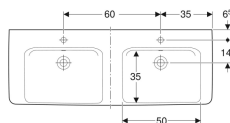

Geberit Renova Plan Doppelwaschtisch

Beispielbild

Eigenschaften

- Unterbaufähig
- Mit Halbsäule kombinierbar

Technische Daten

Werkstoff

Sanitärkeramik

Art.-Nr.	Farbe / Oberfläche	Hahnloch	Überlauf	B	Breite Unterschrank	H	T	VE1
501.710.00.1	weiß	mittig	sichtbar	130 cm	122.1 cm	18.5 cm	48 cm	1 St.
501.710.00.8 *	weiß / KeraTect	mittig	sichtbar	130 cm	122.1 cm	18.5 cm	48 cm	1 St.
501.711.00.1 *	weiß	mittig	ohne	130 cm	122.1 cm	18.5 cm	48 cm	1 St.
501.711.00.8 *	weiß / KeraTect	mittig	ohne	130 cm	122.1 cm	18.5 cm	48 cm	1 St.
501.712.00.1 *	weiß	ohne	sichtbar	130 cm	122.1 cm	18.5 cm	48 cm	1 St.
501.712.00.8 *	weiß / KeraTect	ohne	sichtbar	130 cm	122.1 cm	18.5 cm	48 cm	1 St.
501.713.00.8 *	weiß / KeraTect	ohne	ohne	130 cm	122.1 cm	18.5 cm	48 cm	1 St.
501.713.00.1 *	weiß	ohne	ohne	130 cm	122.1 cm	18.5 cm	48 cm	1 St.