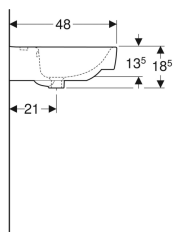

Geberit Renova Plan Doppelwaschtisch

Beispielbild

Eigenschaften

- Unterbaufähig
- Mit Halbsäule kombinierbar

Technische Daten

Werkstoff

Sanitärkeramik

Art.-Nr.	Farbe / Oberfläche	Hahnloch	Überlauf	B	Breite Unterschrank	H	T	VE1
501.710.00.1	weiß	mittig	sichtbar	130 cm	122.1 cm	18.5 cm	48 cm	1 St.
501.710.00.8 *	weiß / KeraTect	mittig	sichtbar	130 cm	122.1 cm	18.5 cm	48 cm	1 St.
501.711.00.1 *	weiß	mittig	ohne	130 cm	122.1 cm	18.5 cm	48 cm	1 St.
501.711.00.8 *	weiß / KeraTect	mittig	ohne	130 cm	122.1 cm	18.5 cm	48 cm	1 St.
501.712.00.1 *	weiß	ohne	sichtbar	130 cm	122.1 cm	18.5 cm	48 cm	1 St.
501.712.00.8 *	weiß / KeraTect	ohne	sichtbar	130 cm	122.1 cm	18.5 cm	48 cm	1 St.
501.713.00.8 *	weiß / KeraTect	ohne	ohne	130 cm	122.1 cm	18.5 cm	48 cm	1 St.
501.713.00.1 *	weiß	ohne	ohne	130 cm	122.1 cm	18.5 cm	48 cm	1 St.