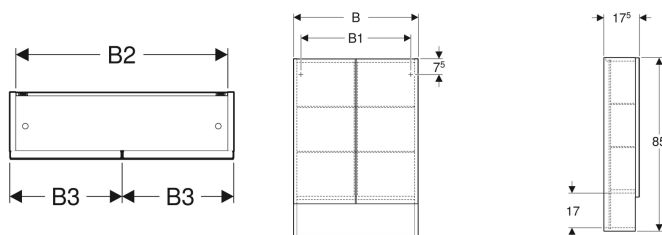

Geberit Renova Plan Spiegelschrank mit zwei Türen

Beispielbild

Eigenschaften

- FSC™ C134279 zertifiziert
- Wandhängend
- Mit zwei Türen
- Mit offener Ablagefläche
- Tür mit Dämpfungsmechanismus

- Mit vier versetzbaren Glaseinlegeböden
- Anschlagseite links oder rechts
- Vormontiert geliefert

Technische Daten

Werkstoff | Hochverdichtete Dreischicht-Holzspanplatte

Lieferumfang

- 4 Glaseinlegeböden
- Befestigungsmaterial

Art.-Nr.	Farbe / Oberfläche	B	B1	B2	B3	H	T	VE1
502.365.01.1	weiß / lackiert hochglänzend	58.8 cm	51.8 cm	55.6 cm	29.1 cm	85 cm	17.5 cm	1 St.
502.365.JK.1	lava / lackiert matt	58.8 cm	51.8 cm	55.6 cm	29.1 cm	85 cm	17.5 cm	1 St.
502.366.01.1	weiß / lackiert hochglänzend	78.8 cm	71.8 cm	75.6 cm	39.1 cm	85 cm	17.5 cm	1 St.
502.366.JK.1	lava / lackiert matt	78.8 cm	71.8 cm	75.6 cm	39.1 cm	85 cm	17.5 cm	1 St.