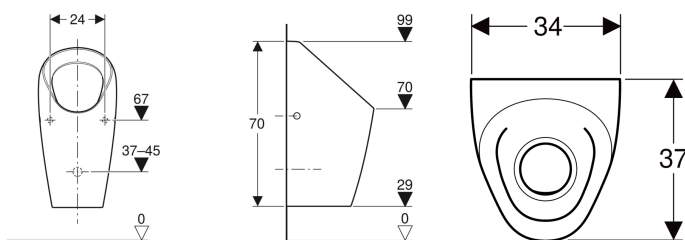

Geberit Selva Urinal wasserlos

Beispielbild

Verwendungszwecke

- Zum wasserlosen Betrieb
- Für Geberit Montageelemente für wasserlose Urinale

Eigenschaften

- Spülrandlos

Lieferumfang

- Befestigungsmaterial
- Hybridgeruchsverschluss
- Ablaufsieb
- Ablaufgarnitur

Art.-Nr.	Farbe / Oberfläche	B	H	T	Zielmarkierung	VE1
116.081.00.1	weiß	34 cm	70 cm	37 cm	nein	1 St.

Zubehör

- Geberit Duofix Element für Urinal, 112–130 cm, universell, für AP-Druckspüler
- Geberit Duofix Element für Urinal, 112–130 cm, Universal, 0-Liter
- Geberit Duofix Element für Urinal, 112–130 cm, Universal, 0-Liter
- Geberit GIS Element für Urinal, 114 cm, universell, für AP-Druckspüler
- Geberit GIS Element für Urinal, 114–132 cm, für 0-Liter-Urinale
- Geberit Kombifix Element für Urinal, 109–127 cm, universell, für AP-Druckspüler