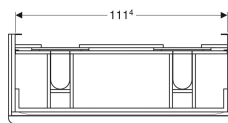

Geberit Smyle Square Unterschrank für Doppelwaschtisch, mit zwei Schubladen

Beispielbild

Eigenschaften

- FSC™ C134279 zertifiziert
- Wandhängend
- Mit zwei Schubladen
- Griff zum Öffnen
- Schublade mit Selbsteinzug
- Feuchtigkeitsbeständig

- Schubladenrahmen aus Metall
- Vormontiert geliefert

Technische Daten

Werkstoff	Hochverdichtete Dreischicht-Holzspanplatte
Maximale Schubladenbelastung	30 kg

Lieferumfang

- Unterschrank für Doppelwaschtisch

- Befestigungsmaterial

Art.-Nr.	Farbe / Oberfläche	B	Breite Waschtisch	H	T	VE1
500.356.00.1	Korpus und Front: weiß / lackiert hochglänzend Griff: weiß / pulverbeschichtet matt	118.4 cm	120 cm	61.7 cm	47 cm	1 St.
500.356.JK.1 *	Korpus und Front: lava / lackiert matt Griff: lava / pulverbeschichtet matt	118.4 cm	120 cm	61.7 cm	47 cm	1 St.
500.356.JL.1 *	Korpus und Front: sand-grau / lackiert hochglänzend Griff: sand-grau / pulverbeschichtet matt	118.4 cm	120 cm	61.7 cm	47 cm	1 St.
500.356.JR.1	Korpus und Front: Nussbaum hickory / Melamin Holzstruktur Griff: lava / pulverbeschichtet matt	118.4 cm	120 cm	61.7 cm	47 cm	1 St.