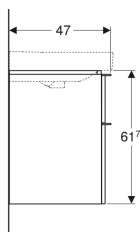

Geberit Smyle Square Unterschrank für Doppelwaschtisch, mit zwei Schubladen

Beispielbild

Eigenschaften

- FSC™ C134279 zertifiziert
- Wandhängend
- Mit zwei Schubladen
- Griff zum Öffnen
- Schublade mit Selbsteinzug
- Feuchtigkeitsbeständig

- Schubladenrahmen aus Metall
- Vormontiert geliefert

Technische Daten

Werkstoff	Hochverdichtete Dreischicht-Holzspanplatte
Maximale Schubladenbelastung	30 kg

Lieferumfang

- Unterschrank für Doppelwaschtisch

- Befestigungsmaterial

Art.-Nr.	Farbe / Oberfläche	B	Breite Waschtisch	H	T	VE1
500.356.00.1	Korpus und Front: weiß / lackiert hochglänzend Griff: weiß / pulverbeschichtet matt	118.4 cm	120 cm	61.7 cm	47 cm	1 St.
500.356.JK.1 *	Korpus und Front: lava / lackiert matt Griff: lava / pulverbeschichtet matt	118.4 cm	120 cm	61.7 cm	47 cm	1 St.
500.356.JL.1 *	Korpus und Front: sand-grau / lackiert hochglänzend Griff: sand-grau / pulverbeschichtet matt	118.4 cm	120 cm	61.7 cm	47 cm	1 St.
500.356.JR.1	Korpus und Front: Nussbaum hickory / Melamin Holzstruktur Griff: lava / pulverbeschichtet matt	118.4 cm	120 cm	61.7 cm	47 cm	1 St.