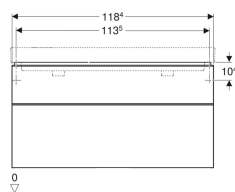

Geberit Smyle Square Unterschrank für Doppelwaschtisch, mit zwei Schubladen

Beispielbild

Eigenschaften

- FSC™ C134279 zertifiziert
- Wandhängend
- Mit zwei Schubladen
- Griff zum Öffnen
- Schublade mit Selbsteinzug
- Feuchtigkeitsbeständig

- Schubladenrahmen aus Metall
- Vormontiert geliefert

Technische Daten

Werkstoff	Hochverdichtete Dreischicht-Holzspanplatte
Maximale Schubladenbelastung	30 kg

Lieferumfang

- Unterschrank für Doppelwaschtisch

- Befestigungsmaterial

Art.-Nr.	Farbe / Oberfläche	B	Breite Waschtisch	H	T	VE1
500.356.00.1	Korpus und Front: weiß / lackiert hochglänzend Griff: weiß / pulverbeschichtet matt	118.4 cm	120 cm	61.7 cm	47 cm	1 St.
500.356.JK.1 *	Korpus und Front: lava / lackiert matt Griff: lava / pulverbeschichtet matt	118.4 cm	120 cm	61.7 cm	47 cm	1 St.
500.356.JL.1 *	Korpus und Front: sand-grau / lackiert hochglänzend Griff: sand-grau / pulverbeschichtet matt	118.4 cm	120 cm	61.7 cm	47 cm	1 St.
500.356.JR.1	Korpus und Front: Nussbaum hickory / Melamin Holzstruktur Griff: lava / pulverbeschichtet matt	118.4 cm	120 cm	61.7 cm	47 cm	1 St.