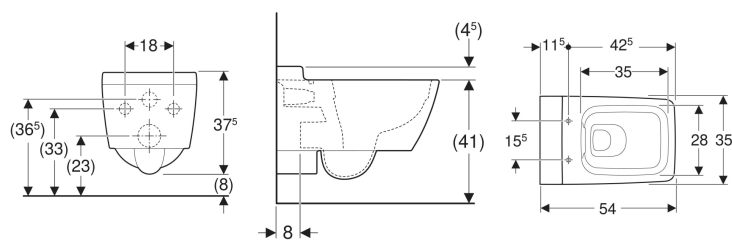

Geberit Xeno² Wand-WC Tiefspüler, geschlossene Form, Rimfree

Beispielbild

Verwendungszwecke

- Für UP-Spülkästen
- Für Druckspüler

Eigenschaften

- Wandhängend
- Tiefspül-WC
- Rimfree

- Einfache Befestigung mit Easy Fast Fixing (Typ EFF3)
- Typ 1, Vollmenge 6 / 5 l, nach EN 997
- Spült mit 4,5 l
- Geschlossene Form
- Verdeckte Befestigung

Technische Daten

Werkstoff

Sanitärkeramik

Lieferumfang

- Befestigungsmaterial

Zusätzlich zu bestellen

- WC-Sitz

| Art.-Nr. | Farbe / Oberfläche | B | H | T | VE1 |
|--------------|--------------------|-------|---------|-------|-------|
| 500.500.01.1 | weiß / KeraTect | 35 cm | 37.5 cm | 54 cm | 1 St. |
| 500.141.01.1 | weiß / KeraTect | 35 cm | 37.5 cm | 54 cm | |