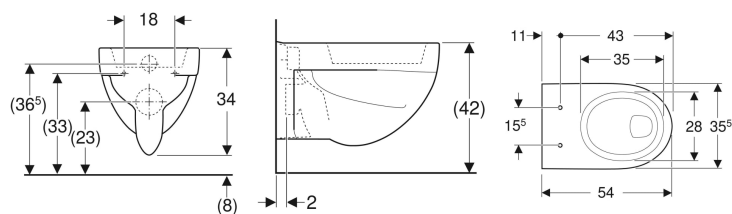

Geberit Renova Wand-WC Flachspüler

Beispielbild

Verwendungszwecke

- Für UP-Spülkästen
- Für Druckspüler

Eigenschaften

- Wandhängend
- Bodenfreiheit 8 cm

Zusätzlich zu bestellen

- WC-Sitz

- Flachspül-WC
- Abgang horizontal
- Mit Spülrand
- Typ 1, Vollmenge 6 l, nach EN 997

Technische Daten

Werkstoff | Sanitärkeramik

Art.-Nr.	Farbe / Oberfläche	B	H	T	VE1
203140000	weiß	35.5 cm	34 cm	54 cm	1 St.
203140600	weiß / KeraTect	35.5 cm	34 cm	54 cm	1 St.