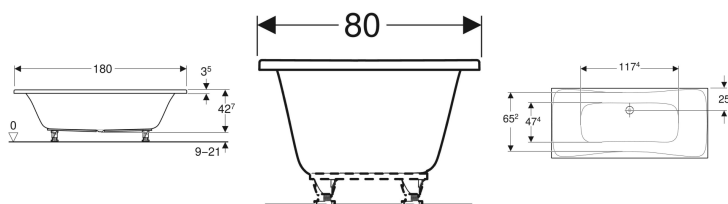

Geberit Renova Rechteckbadewanne Duo

Beispielbild

Verwendungszwecke

- Für private Badezimmer und Hotels
- Zum Einbau mit Badewannenfüßen oder Wannenträgern

Eigenschaften

- Rechteckig

Lieferumfang

- Badewanne

- Für zwei Personen geeignet
- Mittelabgang exzentrisch
- Ablaufloch \varnothing 52 mm

Technische Daten

Werkstoff | Sanitäracryl

Art.-Nr.	Farbe / Oberfläche	L	L1	L2	B	B1	B2	B3	H	Gesamtvolumen	VE1
554.209.01.1	weiß / glänzend	180 cm	117.4 cm	117.4 cm	80 cm	65.2 cm	47.4 cm	25 cm	42.7 cm	218 l	1 St.