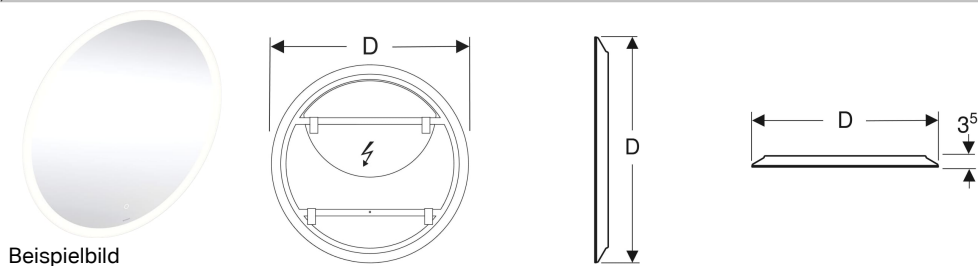

Geberit Option Round Lichtspiegel mit direkter und indirekter Beleuchtung

Eigenschaften

- Passend zu allen Badezimmerserien
- LED-Beleuchtung
- Direkte und indirekte Beleuchtung, stufenlos dimmbar
- Touch-Sensorschalter für die Beleuchtung, mit Orientierungslicht
- Mit Memoryfunktion für die Beleuchtung
- Orientierungslicht deaktivierbar
- Mit Geberit FlexInstall Aufhängung

Technische Daten

Schutzart	IP44
Schutzklasse	II
Nennspannung	220-240 V AC
Netzfrequenz	50/60 Hz
Betriebsspannung	24 V DC
Werkstoff	Aluminium
Energieeffizienzklasse Lichtquelle	F
Lichtfarbe	3000 K
Farbwiedergabeindex	>80
Lebensdauer LED-Beleuchtung	>72'000 h L70B50
Standardabweichung des Farbabgleichs	3 SDCM

Lieferumfang

- Spiegel
- Befestigungsmaterial

Art.-Nr.	D	B	H	T	Leistungsaufnahme	Lichtstrom	VE1
502.796.00.1	50 cm	50 cm	50 cm	3.5 cm	38.9 W	2925 lm	1 St. Neu
502.797.00.1	60 cm	60 cm	60 cm	3.5 cm	48.8 W	3627 lm	1 St. Neu
502.798.00.1	75 cm	75 cm	75 cm	3.5 cm	62.2 W	4680 lm	1 St. Neu
502.799.00.1	90 cm	90 cm	90 cm	3.5 cm	77.7 W	5850 lm	1 St. Neu