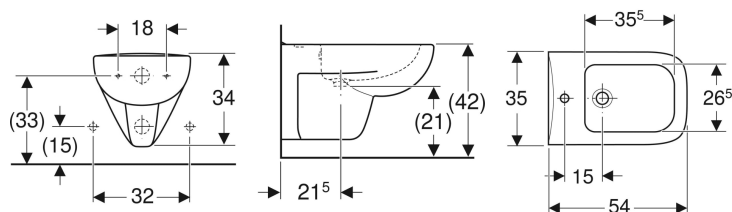

**Geberit Renova Plan Wandbidet**

Beispielbild

- Bodenfreiheit 8 cm

**Verwendungszwecke**

- Für Einlocharmaturen mit flexiblen Anschlussschläuchen

**Eigenschaften**

- Wandhängend

**Technische Daten**

Werkstoff

Sanitärkeramik

Art.-Nr.	Farbe / Oberfläche	Überlauf	B	H	T	VE1
232150000	weiß	sichtbar	35 cm	34 cm	54 cm	1 St.
232150600	weiß / KeraTect	sichtbar	35 cm	34 cm	54 cm	1 St.