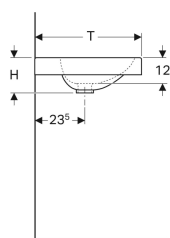

### Eigenschaften

- Mit Ablagefläche

### Technische Daten

Werkstoff

Sanitärkeramik

Art.-Nr.	Farbe / Oberfläche	Hahnloch	Überlauf	B	B1	H	T	VE1
123260000	weiß	mittig	sichtbar	60 cm	30 cm	16.5 cm	50 cm	1 St.
123260600	weiß / KeraTect	mittig	sichtbar	60 cm	30 cm	16.5 cm	50 cm	1 St.
123262000	weiß	mittig	ohne	60 cm	30 cm	16.5 cm	50 cm	1 St.
123262600	weiß / KeraTect	mittig	ohne	60 cm	30 cm	16.5 cm	50 cm	1 St.
123261000	weiß	ohne	ohne	60 cm	30 cm	16.5 cm	50 cm	1 St.
123261600	weiß / KeraTect	ohne	ohne	60 cm	30 cm	16.5 cm	50 cm	1 St.
123290000	weiß	mittig	sichtbar	90 cm	45 cm	16.5 cm	50 cm	1 St.
123290600	weiß / KeraTect	mittig	sichtbar	90 cm	45 cm	16.5 cm	50 cm	1 St.
123292000	weiß	mittig	ohne	90 cm	45 cm	16.5 cm	50 cm	1 St.
123292600	weiß / KeraTect	mittig	ohne	90 cm	45 cm	16.5 cm	50 cm	1 St.
123291000	weiß	ohne	ohne	90 cm	45 cm	16.5 cm	50 cm	1 St.
123291600	weiß / KeraTect	ohne	ohne	90 cm	45 cm	16.5 cm	50 cm	1 St.