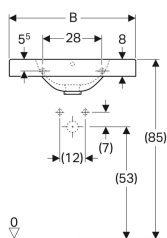

### Eigenschaften

- Mit Ablagefläche

### Technische Daten

Werkstoff

Sanitärkeramik

Art.-Nr.	Farbe / Oberfläche	Hahnloch	Überlauf	B	B1	H	T	VE1
123260000	weiß	mittig	sichtbar	60 cm	30 cm	16.5 cm	50 cm	1 St.
123260600	weiß / KeraTect	mittig	sichtbar	60 cm	30 cm	16.5 cm	50 cm	1 St.
123262000	weiß	mittig	ohne	60 cm	30 cm	16.5 cm	50 cm	1 St.
123262600	weiß / KeraTect	mittig	ohne	60 cm	30 cm	16.5 cm	50 cm	1 St.
123261000	weiß	ohne	ohne	60 cm	30 cm	16.5 cm	50 cm	1 St.
123261600	weiß / KeraTect	ohne	ohne	60 cm	30 cm	16.5 cm	50 cm	1 St.
123290000	weiß	mittig	sichtbar	90 cm	45 cm	16.5 cm	50 cm	1 St.
123290600	weiß / KeraTect	mittig	sichtbar	90 cm	45 cm	16.5 cm	50 cm	1 St.
123292000	weiß	mittig	ohne	90 cm	45 cm	16.5 cm	50 cm	1 St.
123292600	weiß / KeraTect	mittig	ohne	90 cm	45 cm	16.5 cm	50 cm	1 St.
123291000	weiß	ohne	ohne	90 cm	45 cm	16.5 cm	50 cm	1 St.
123291600	weiß / KeraTect	ohne	ohne	90 cm	45 cm	16.5 cm	50 cm	1 St.