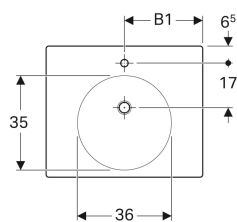

### Eigenschaften

- Mit Ablagefläche

### Technische Daten

Werkstoff

Sanitärkeramik

Art.-Nr.	Farbe / Oberfläche	Hahnloch	Überlauf	B	B1	H	T	VE1
123260000	weiß	mittig	sichtbar	60 cm	30 cm	16.5 cm	50 cm	1 St.
123260600	weiß / KeraTect	mittig	sichtbar	60 cm	30 cm	16.5 cm	50 cm	1 St.
123262000	weiß	mittig	ohne	60 cm	30 cm	16.5 cm	50 cm	1 St.
123262600	weiß / KeraTect	mittig	ohne	60 cm	30 cm	16.5 cm	50 cm	1 St.
123261000	weiß	ohne	ohne	60 cm	30 cm	16.5 cm	50 cm	1 St.
123261600	weiß / KeraTect	ohne	ohne	60 cm	30 cm	16.5 cm	50 cm	1 St.
123290000	weiß	mittig	sichtbar	90 cm	45 cm	16.5 cm	50 cm	1 St.
123290600	weiß / KeraTect	mittig	sichtbar	90 cm	45 cm	16.5 cm	50 cm	1 St.
123292000	weiß	mittig	ohne	90 cm	45 cm	16.5 cm	50 cm	1 St.
123292600	weiß / KeraTect	mittig	ohne	90 cm	45 cm	16.5 cm	50 cm	1 St.
123291000	weiß	ohne	ohne	90 cm	45 cm	16.5 cm	50 cm	1 St.
123291600	weiß / KeraTect	ohne	ohne	90 cm	45 cm	16.5 cm	50 cm	1 St.