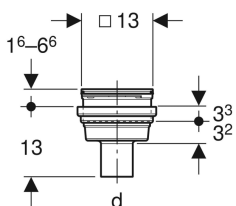

Verwendungszwecke

- Für Balkone und Terrassen
- Für den Außenbereich
- Zum Einsatz als Bodenablauf mit Abgang vertikal

Eigenschaften

- Höhenverstellbar mit Verlängerungsstück
- Frostunempfindlich bei demontiertem Tauchrohr

Lieferumfang

- Abgang aus PE-HD, $\varnothing$ 50 mm
- Edelstahlrost

- Ohne Geruchsverschluss
- Schlagfest
- Chemikalienbeständig
- Belastbarkeit Klasse K 3 (3 kN)

Technische Daten

Ablaufleistung	2 l/s
Ablaufleistung mit Siphoneinsatz	0.65 l/s

- Bauschutz

Art.-Nr.	d, $\varnothing$	VE1	
388.033.00.1	50 mm	1 St.	Neu

Zubehör

- Geberit Rost abschliessbar, für Bodenabläufe 13 x 13 cm und Bodeneinläufe 13 x 13 cm
- Geberit Verlängerungsstück für Bodenabläufe 13 x 13 cm und Bodeneinläufe 13 x 13 cm
- Geberit Flansch für Bodenabläufe 13 x 13 cm und Bodeneinläufe 13 x 13 cm
- Geberit Aufsatz Pressdichtungsflansch, für Bodenablauf 13 x 13 cm und Bodeneinlauf 13 x 13 cm
- Geberit Haarsieb für Varino Bodenablauf 13 x 13 cm und Varino Bodeneinlauf 13 x 13 cm
- Geberit Einsatz mit Geruchsklappe, für Bodenablauf 13 x 13 cm
- Geberit Geruchsverschlusseinsatz Sperrwasserhöhe 27 mm, für Varino Bodeneinlauf 13 x 13 cm
- Geberit Flansch für Bodeneinläufe 13 x 13 cm, begehbar
- Geberit Schlitzrost für Varino Bodenablauf 13 x 13 cm, befahrbar
- Geberit Kondenswasserdämmung für Varino Bodeneinlauf, vertikal, 13 x 13 cm

- Nicht geeignet zum Einbau bei Brandschutzanforderungen