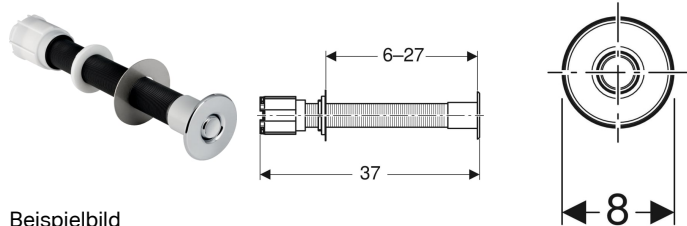

Geberit WC-Steuerung mit pneumatischer Spülauslösung, 1-Mengen-Spülung, gekontert, für Anstalten

Beispielbild

Verwendungszwecke

- Für 1-Mengen-Spülung
- Zur UP-Montage
- Für Geberit Sigma UP-Spülkästen 12 cm
- Für Geberit Omega UP-Spülkästen 12 cm
- Für Geberit Delta UP-Spülkästen 12 cm
- Für Geberit Kappa UP-Spülkästen 15 cm
- Für Geberit AP-Spülkästen AP140

Eigenschaften

- Drücker aus Messing, verchromt
- Mit Geberit Betätigungsplatten für 1-Mengen-Spülung und Spül-Stopp-Spülung oder Geberit Abdeckplatte kombinierbar

Technische Daten

Betätigungskraft | < 25 N

Lieferumfang

- Drücker
- Heber pneumatisch
- Pneumatikschlauch Länge 2 m

Art.-Nr.	Farbe / Oberfläche	Werkstoff	VE1	VE2
115.943.21.1	hochglanz-verchromt	Messing	1 St.	10 St.