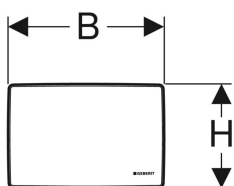

Geberit Abdeckplatte Kappa

Beispielbild

Verwendungszwecke

- Zum Abdecken der Serviceöffnung von Geberit Kappa UP-Spülkästen

Lieferumfang

- Befestigungsrahmen
- 2 Distanzbolzen
- Befestigungsmaterial

Art.-Nr.	Farbe / Oberfläche	Werkstoff	B	H	T	VE1	VE2
115.680.11.1	weiß-alpin	Kunststoff	21.3 cm	14.2 cm	1.6 cm	1 St.	10 St.
115.680.21.1	hochglanz-verchromt	Kunststoff	21.3 cm	14.2 cm	1.6 cm	1 St.	10 St.