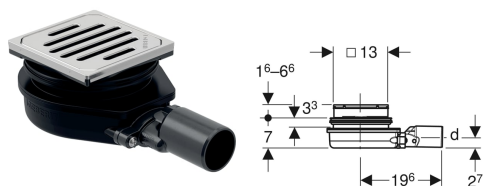

## Geberit Varino Bodeneinlauf horizontal, d50

Beispielbild

### Eigenschaften

- Höhenverstellbar mit Verlängerungsstück
- Frostunempfindlich bei demontiertem Tauchrohr

### Lieferumfang

- Abgang aus PE-HD,  $\varnothing$  50 mm
- Edelstahlrost

- Ohne Geruchsverschluss
- Schlagfest
- Chemikalienbeständig
- Belastbarkeit Klasse K 3 (3 kN)

### Technische Daten

Ablaufleistung	0.9 l/s
Ablaufleistung mit Siphoneinsatz	0.6 l/s

- Bauschutz

Art.-Nr.	d, $\varnothing$	VE1	
388.032.00.1	50 mm	1 St.	Neu