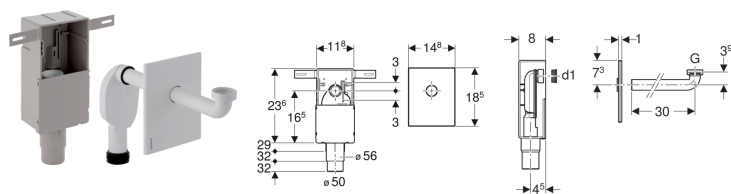

Geberit Set UP-Geruchsverschluss für Waschbecken, Abgang horizontal

Beispielbild

Verwendungszwecke

- Für Gesundheitseinrichtungen
- Zum verdeckten Einbau
- Für Massivbau
- Für barrierefreies Bauen geeignet
- Zur UP-Montage

Eigenschaften

- Güteüberwacht nach EN 274-3
- UP-Geruchsverschluss bei Fertigmontage ± 3 cm höhenverstellbar

Technische Daten

Sperrwasserhöhe	50 mm
Werkstoff	Kunststoff

Lieferumfang

- Anschlussbogen ø 32 mm
- Abdeckplatte
- Wandeinbaukasten
- UP-Geruchsverschluss
- Dichtungen
- Bauschutz
- Befestigungsmaterial

Art.-Nr.	Farbe / Oberfläche	d, ø	G	d1, ø	VE1	VE2	VE3
151.120.11.1	weiß-alpin	50-56 mm	1 1/4 "	32 mm	1 St.	10 St.	60 St.
151.120.21.1	hochglanz-verchromt	50-56 mm	1 1/4 "	32 mm	1 St.	10 St.	60 St.
151.121.00.1	Edelstahl gebürstet	50-56 mm	1 1/4 "	32 mm	1 St.	10 St.	60 St.

Zubehör

- Geberit Ablaufventil mit Standrohr, für Waschbecken