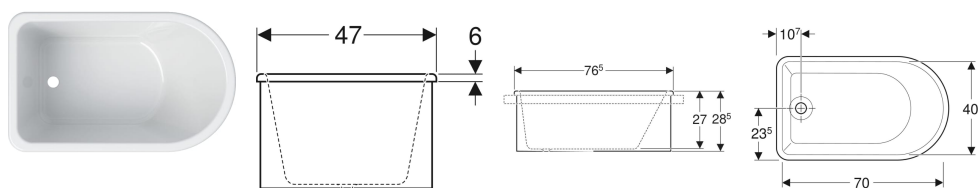

Geberit Bambini asymmetrische Badewanne

Beispielbild

Verwendungszwecke

- Zur Montage in Waschtischplatten
- Für Kinderbetreuungseinrichtungen

Eigenschaften

- Abgang am Fußende
- Asymmetrisch
- Antibakteriell

Lieferumfang

- Badewanne
- Ablaufgarnitur

- Schlagfest
- Kratzfest
- Reinigung einfach
- Nahtlose Oberflächenreparatur
- Ablaufloch \varnothing 46 mm

Technische Daten

Werkstoff

Varicor

- Ventilstopfen aus Gummi
- Standrohr

Art.-Nr.	Farbe / Oberfläche	L	L2	B	B2	H	Gesamtvolumen	VE1
406010016	weiß-alpin / matt	76.5 cm	64.5 cm	47 cm	32 cm	28.5 cm	40 l	1 St.