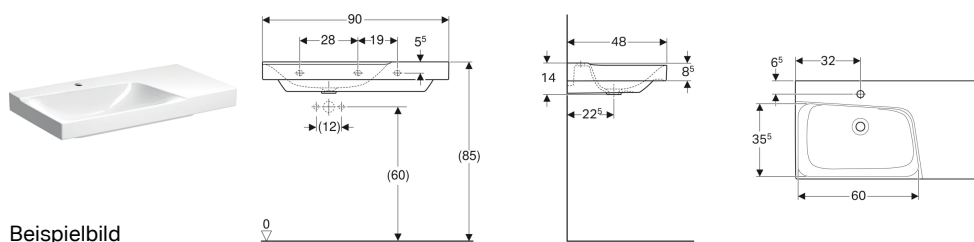

Geberit Xeno² Waschtisch mit Ablagefläche

Beispielbild

Eigenschaften

- Unterbaufähig
- Asymmetrisch

- Mit Ablagefläche

Technische Daten

Werkstoff

Sanitärkeramik

Zusätzlich zu bestellen

- Waschbeckenanschluss

Art.-Nr.	Farbe / Oberfläche	Hahnloch	Überlauf	Ablagefläche	B	H	T	VE1
500.533.01.1	weiß / KeraTect	mittig	ohne	rechts	90 cm	14 cm	48 cm	1 St.
500.535.01.1	weiß / KeraTect	mittig	ohne	links	90 cm	14 cm	48 cm	1 St.
500.534.01.1	weiß / KeraTect	ohne	ohne	rechts	90 cm	14 cm	48 cm	1 St.
500.536.01.1	weiß / KeraTect	ohne	ohne	links	90 cm	14 cm	48 cm	1 St.