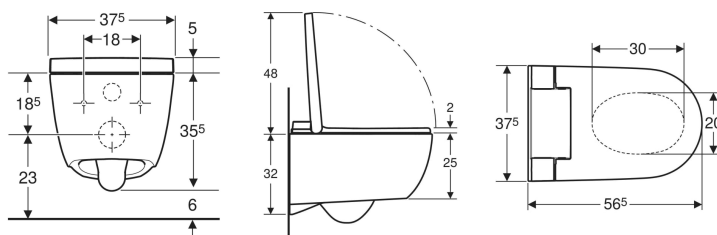

Geberit AquaClean Alba WC-Kompletanlage Wand-WC

Beispielbild

Verwendungszwecke

- Zur komfortablen WC-Benutzung
- Zum pflegenden Reinigen mit Wasser im Analbereich

Eigenschaften

- Warmwasserbereitung über Warmwasserspeicher
- Analdusche mit WhirlSpray-Duschtechnologie
- Duschstrahlstärke in fünf Stufen einstellbar
- Temperatur des Duschwassers mit Geberit Home App einstellbar
- Duscharm mit Geberit Home App in fünf Stufen positionierbar
- Oszillierdusche (automatische Vor- und Rückwärtsbewegung des Duscharsms) einstellbar
- Automatische Vor- und Nachreinigung der Duschküse mit Frischwasser
- Entkalkungsprogramm
- Spülrandlose WC-Keramik mit TurboFlush-Spültechnik
- Tiefspül-WC
- Benutzererkennung
- WC-Sitzring und WC-Deckel mit SoftClosing
- WC-Deckel mit SoftOpening
- Funktionen über Fernbedienung auslösbar
- Mit Geberit Home App kompatibel
- Wasseranschluss seitlich links verdeckt hinter WC-Keramik
- Netzanschluss mit dreiadrigem flexibler Mantelleitung, seitlich rechts verdeckt hinter WC-Keramik
- Wasseranschluss extern, seitlich links mit Zubehör möglich

- Netzanschluss extern, mit Steckdose rechts möglich
- Zulassung nach (DIN) EN 1717 / (DIN) EN 13077

Technische Daten

Schutzart	IPX4
Nennspannung	230 V AC
Netzfrequenz	50 Hz
Leistungsaufnahme Stand-by max.	0.5 W
Fließdruck	50–1000 kPa
Betriebstemperatur	5–40 °C
Wassertemperatur Einstellbereich	34–40 °C
Mindestfließdruck für Berechnungsdurchfluss	50 kPa
Berechnungsdurchfluss	0.02 l/s
Duschkdauer	20 s
Belastung WC-Sitz max.	150 kg
Geruchsabsaugung	Nein
SoftOpening	Ja
Mit WC-Sitzring-Heizung	Nein
Mit Orientierungslicht	Nein
Mit Föhnfunktion	Nein

Zusätzlich zu bestellen

- Geberit Anschlussstutzen mit Manschette und Deckkappen

Art.-Nr.	Farbe / Oberfläche	B	H	T	Schutzklasse	Leistungsaufnahme	VE1	VE2	
146.350.01.1	WC-Keramik: weiß / KeraTect Designabdeckung: weiß	37.5 cm	40.5 cm	56.5 cm	I	850 W	1 St.	8 St.	Neu