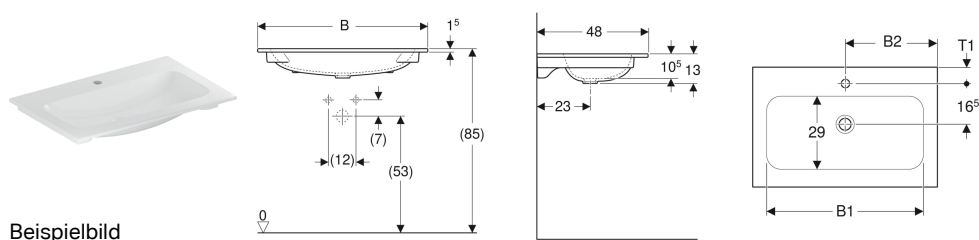

Geberit iCon Möbelwaschtisch

Verwendungszwecke

- Zur Montage auf Waschtischunterschrank

Technische Daten

Werkstoff

Sanitärkeramik

Eigenschaften

- Schmäler Rand

Art.-Nr.	Farbe / Oberfläche	Hahnloch	Überlauf	B	B1	B2	Breite Unterschrank	H	T	T1	VE1
501.843.00.1	weiß	mittig	ohne	60 cm	49 cm	30 cm	60 cm	13 cm	48 cm	6.5 cm	1 St.
501.843.00.2	weiß / KeraTect	mittig	ohne	60 cm	49 cm	30 cm	60 cm	13 cm	48 cm	6.5 cm	1 St.
501.843.00.3 * weiß		ohne	ohne	60 cm	49 cm	30 cm	60 cm	13 cm	48 cm	- cm	
501.843.00.4 * weiß / KeraTect		ohne	ohne	60 cm	49 cm	30 cm	60 cm	13 cm	48 cm	- cm	
501.844.00.1	weiß	mittig	ohne	75 cm	49 cm	37.5 cm	75 cm	13 cm	48 cm	6.5 cm	1 St.
501.844.00.2	weiß / KeraTect	mittig	ohne	75 cm	49 cm	37.5 cm	75 cm	13 cm	48 cm	6.5 cm	1 St.
501.844.00.3 * weiß		ohne	ohne	75 cm	49 cm	37.5 cm	75 cm	13 cm	48 cm	- cm	
501.844.00.4 * weiß / KeraTect		ohne	ohne	75 cm	49 cm	37.5 cm	75 cm	13 cm	48 cm	- cm	
501.845.00.1	weiß	mittig	ohne	90 cm	78.5 cm	45 cm	90 cm	13 cm	48 cm	6.5 cm	1 St.
501.845.00.2	weiß / KeraTect	mittig	ohne	90 cm	78.5 cm	45 cm	90 cm	13 cm	48 cm	6.5 cm	1 St.
501.845.00.3 * weiß		ohne	ohne	90 cm	78.5 cm	45 cm	90 cm	13 cm	48 cm	- cm	
501.845.00.4 * weiß / KeraTect		ohne	ohne	90 cm	78.5 cm	45 cm	90 cm	13 cm	48 cm	- cm	
501.846.00.1	weiß	links und rechts	ohne	120 cm	108 cm	60 cm	120 cm	13 cm	48 cm	7 cm	1 St.
501.846.00.2	weiß / KeraTect	links und rechts	ohne	120 cm	108 cm	60 cm	120 cm	13 cm	48 cm	7 cm	1 St.
501.846.00.3 * weiß		ohne	ohne	120 cm	108 cm	60 cm	120 cm	13 cm	48 cm	- cm	
501.846.00.4 * weiß / KeraTect		ohne	ohne	120 cm	108 cm	60 cm	120 cm	13 cm	48 cm	- cm	

* Auftragsbezogene Produktion

Zubehör

- Geberit Waschbeckenablauf Raumsparmodell, schmale Ausführung, mit freiem Auslauf und Ventilabdeckung

- Geberit Clou Waschbeckenablauf Raumsparmodell, schmale Ausführung, mit Hebelbetätigung und Ventilabdeckung
- Geberit Drehbetätigung mit Kabelzug