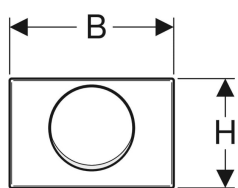

Geberit Betätigungsplatte Mambo, für Spül-Stopp-Spülung, verschraubbar

Beispielbild

Verwendungszwecke

- Zur Spülauslösung bei Geberit Sigma UP-Spülkästen

Eigenschaften

- Betätigung von vorne

Lieferumfang

- Befestigungsrahmen
- 2 Distanzbolzen
- Drückerstange

- Drückerstangen schallgedämmt, werkzeuglose Schnelleinstellung

Technische Daten

Betätigungskraft | < 20 N

- Unterbrechungshebel
- Set Schraube

Art.-Nr.	Farbe / Oberfläche	Werkstoff	B	H	T	VE1	VE2
115.751.00.1	gebürstet	Edelstahl	24.6 cm	16.4 cm	2.5 cm	1 St.	10 St.