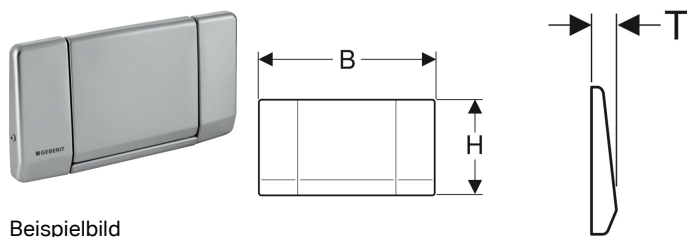

Geberit Betätigungsplatte Highline, für Spül-Stopp-Spülung, verschraubbar

Beispielbild

Verwendungszwecke

- Zur Spülauslösung bei Geberit Twinline UP-Spülkästen

Eigenschaften

- Betätigung von vorne

Lieferumfang

- Befestigungsrahmen
- Drückerstange
- Unterbrechungshebel
- Set Schraube
- Befestigungsmaterial

Art.-Nr.	Farbe / Oberfläche	Werkstoff	B	H	T	VE1	VE2
115.151.00.1	Edelstahl gebürstet	Edelstahl	34 cm	18.5 cm	3.6 cm	1 St.	10 St.