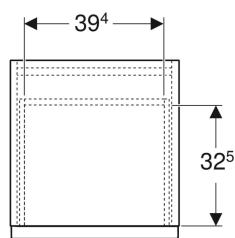

## Geberit iCon Seitenschrank mit zwei Schubladen

Beispielbild

### Technische Daten

Werkstoff	Hochverdichtete Dreischicht-Holzspanplatte
Maximale Schubladenbelastung	30 kg