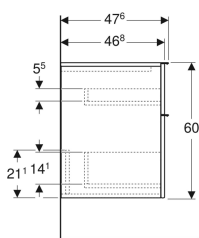

## Geberit iCon Seitenschrank mit zwei Schubladen

Beispielbild

### Technische Daten

Werkstoff	Hochverdichtete Dreischicht-Holzspanplatte
Maximale Schubladenbelastung	30 kg

### Lieferumfang

- Seitenschrank

- Befestigungsmaterial

Art.-Nr.	Farbe / Oberfläche	B	H	T	VE1
502.315.01.1	Korpus und Front: weiß / lackiert hochglänzend Griff: weiß / pulverbeschichtet matt	45 cm	60 cm	47.6 cm	1 St.
502.315.01.2	Korpus und Front: weiß / lackiert hochglänzend Griff: hoch-glanzverchromt	45 cm	60 cm	47.6 cm	1 St.
502.315.01.3 *	Korpus und Front: weiß / lackiert matt Griff: weiß / pulverbeschichtet matt	45 cm	60 cm	47.6 cm	1 St.
502.315.JK.1	Korpus und Front: lava / lackiert matt Griff: lava / pulverbeschichtet matt	45 cm	60 cm	47.6 cm	1 St.
502.315.JL.1 *	Korpus und Front: sand-grau / lackiert hochglänzend Griff: sand-grau / pulverbeschichtet matt	45 cm	60 cm	47.6 cm	1 St.
502.315.JH.1	Korpus und Front: Eiche / Melamin Holzstruktur Griff: lava / pulverbeschichtet matt	45 cm	60 cm	47.6 cm	1 St.
502.315.JR.1 *	Korpus und Front: Nussbaum hickory / Melamin Holzstruktur Griff: lava / pulverbeschichtet matt	45 cm	60 cm	47.6 cm	1 St.