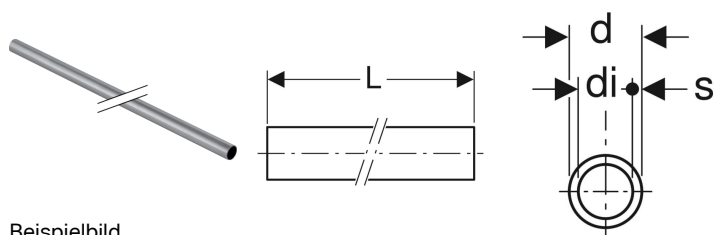

Geberit Mapress Edelstahl Systemrohr CrNiMo

Beispielbild

Eigenschaften

- LABS-frei
- Rohrende mit blauem Schutzstopfen

Technische Daten

Werkstoff	CrNiMo-Stahl 1.4401 (DIN EN 10088)
Oberflächenrauheit	1.5 µm
Wärmeausdehnung	0.0165 mm/(m·K)
Wärmeleitfähigkeit Rohr	15 W/(m·K)
Spezifische Wärmekapazität	500 J/(kg·K)

Art.-Nr.	DN	d, ø	di, ø	s	L	VE2	VE4	VE5
Diese Artikel passen zum System: Geberit Mapress Edelstahl								
39012	10	12 mm	10 mm	1 mm	6 m			420 m
39002	12	15 mm	13 mm	1 mm	6 m			840 m
39003	15	18 mm	16 mm	1 mm	6 m			420 m
39004	20	22 mm	19.6 mm	1.2 mm	6 m			420 m
39005	25	28 mm	25.6 mm	1.2 mm	6 m			180 m
39006	32	35 mm	32 mm	1.5 mm	6 m			180 m
39007	40	42 mm	39 mm	1.5 mm	6 m			180 m
39008	50	54 mm	51 mm	1.5 mm	6 m			180 m
39009	65	76.1 mm	72.1 mm	2 mm	6 m	6 m	144 m	
39010	80	88.9 mm	84.9 mm	2 mm	6 m	6 m	96 m	
39011	100	108 mm	104 mm	2 mm	6 m	6 m	78 m	
Diese Artikel passen zum System: Geberit Mapress Edelstahl (FKM blau)								
39002	12	15 mm	13 mm	1 mm	6 m			840 m
39003	15	18 mm	16 mm	1 mm	6 m			420 m
39004	20	22 mm	19.6 mm	1.2 mm	6 m			420 m
39005	25	28 mm	25.6 mm	1.2 mm	6 m			180 m
39006	32	35 mm	32 mm	1.5 mm	6 m			180 m
39007	40	42 mm	39 mm	1.5 mm	6 m			180 m
39008	50	54 mm	51 mm	1.5 mm	6 m			180 m
39009	65	76.1 mm	72.1 mm	2 mm	6 m	6 m	144 m	
39010	80	88.9 mm	84.9 mm	2 mm	6 m	6 m	96 m	
39011	100	108 mm	104 mm	2 mm	6 m	6 m	78 m	
Diese Artikel passen zum System: Geberit Mapress Edelstahl (Gas)								
39002	12	15 mm	13 mm	1 mm	6 m			840 m
39003	15	18 mm	16 mm	1 mm	6 m			420 m
39004	20	22 mm	19.6 mm	1.2 mm	6 m			420 m
39005	25	28 mm	25.6 mm	1.2 mm	6 m			180 m
39006	32	35 mm	32 mm	1.5 mm	6 m			180 m