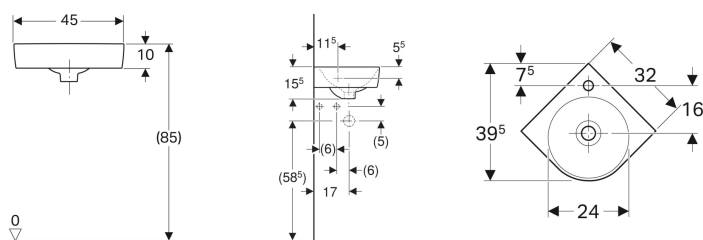

Geberit Renova Compact Eckhandwaschbecken

Beispielbild

Verwendungszwecke

- Zur Eckmontage
- Zum Einbau in kleinen Badezimmern und Gäste-WCs geeignet

Eigenschaften

- Unterbaufähig

Technische Daten

Werkstoff

Sanitärkeramik

Art.-Nr.	Farbe / Oberfläche	Hahnloch	Überlauf	B	Breite Unterschrank	H	T	VE1
276132000	weiß	mittig	sichtbar	45 cm	42.5 cm	15.5 cm	39.5 cm	1 St.
276132600	weiß / KeraTect	mittig	sichtbar	45 cm	42.5 cm	15.5 cm	39.5 cm	1 St.
500.902.00.1	weiß	mittig	ohne	45 cm	42.5 cm	15.5 cm	39.5 cm	