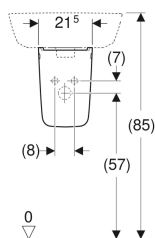

Geberit Renova Compact Halbsäule

Beispielbild

Eigenschaften

- Einfache Befestigung durch Geberit Befestigungsmaterial Kerafix, für Halbsäulen

Technische Daten

Werkstoff

Sanitärkeramik

Lieferumfang

- Halbsäule

Zusätzlich zu bestellen

- Befestigungsmaterial

Art.-Nr.	Farbe / Oberfläche	B	VE1
296250000	weiß	21.5 cm	1 St.
296250600	weiß / KeraTect	21.5 cm	1 St.