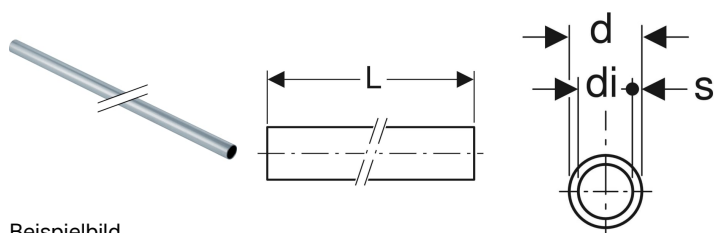

Geberit Mapress C-Stahl Systemrohr außen verzinkt

Beispielbild

Eigenschaften

- Außen verzinkt

Technische Daten

Werkstoff	Stahl unlegiert 1.0034 E195 (DIN EN 10305)
Oberflächenrauheit	10 μm
Wärmeausdehnung	0.012 mm/(m·K)
Wärmeleitfähigkeit Rohr	60 W/(m·K)
Spezifische Wärmekapazität	500 J/(kg·K)

Art.-Nr.	DN	d, \emptyset	di, \emptyset	s	L	VE2	VE3	VE4
Diese Artikel passen zum System: Geberit Mapress C-Stahl								
29101	10	12 mm	9.6 mm	1.2 mm	6 m		60 m	420 m
29131	10	12 mm	9.6 mm	1.2 mm	3 m			
29132	12	15 mm	12.6 mm	1.2 mm	3 m			
29102	12	15 mm	12.6 mm	1.2 mm	6 m		120 m	840 m
29133	15	18 mm	15.6 mm	1.2 mm	3 m			
29103	15	18 mm	15.6 mm	1.2 mm	6 m		120 m	840 m
29134	20	22 mm	19 mm	1.5 mm	3 m			
29104	20	22 mm	19 mm	1.5 mm	6 m		60 m	840 m
29135	25	28 mm	25 mm	1.5 mm	3 m			
29105	25	28 mm	25 mm	1.5 mm	6 m		60 m	420 m
29136	32	35 mm	32 mm	1.5 mm	3 m			
29106	32	35 mm	32 mm	1.5 mm	6 m		30 m	420 m
29137	40	42 mm	39 mm	1.5 mm	3 m			
29107	40	42 mm	39 mm	1.5 mm	6 m		30 m	420 m
29138	50	54 mm	51 mm	1.5 mm	3 m			
29108	50	54 mm	51 mm	1.5 mm	6 m		30 m	420 m
29188	65	66.7 mm	63.7 mm	1.5 mm	3 m			
29158	65	66.7 mm	63.7 mm	1.5 mm	6 m			
29189	65	76.1 mm	72.1 mm	2 mm	3 m			
29159	65	76.1 mm	72.1 mm	2 mm	6 m	6 m		144 m
29190	80	88.9 mm	84.9 mm	2 mm	3 m			
29160	80	88.9 mm	84.9 mm	2 mm	6 m	6 m		96 m
29191	100	108 mm	104 mm	2 mm	3 m			
29161	100	108 mm	104 mm	2 mm	6 m	6 m		78 m
Diese Artikel passen zum System: Geberit Mapress C-Stahl (FKM blau)								
29101	10	12 mm	9.6 mm	1.2 mm	6 m		60 m	420 m
29131	10	12 mm	9.6 mm	1.2 mm	3 m			