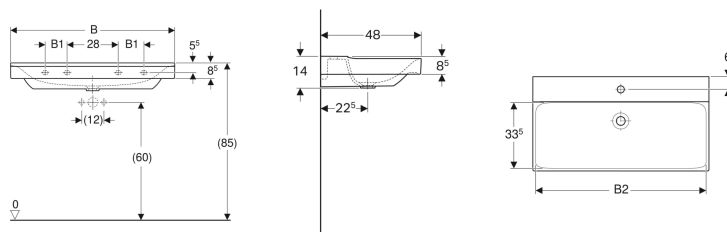

Geberit Xeno² Waschtisch

Beispielbild

Eigenschaften

- Unterbaufähig

Technische Daten

Werkstoff

Sanitärkeramik

Zusätzlich zu bestellen

- Waschbeckenanschluss

Art.-Nr.	Farbe / Oberfläche	Hahnloch	Überlauf	B	B1	B2	Breite Unterschrank	H	T	Befestigungspunkte	V E1
500.530.01.1	weiß / KeraTect	mittig	ohne	60 cm	– cm	57.2 cm	58 cm	14 cm	48 cm	2	1 St.
500.531.01.1	weiß / KeraTect	mittig	ohne	90 cm	12 cm	87.2 cm	88 cm	14 cm	48 cm	4	1 St.
500.532.01.1	weiß / KeraTect	ohne	ohne	90 cm	12 cm	87.2 cm	88 cm	14 cm	48 cm	4	1 St.
500.550.01.1	weiß / KeraTect	links und rechts	ohne	120 cm	24 cm	117.2 cm	118 cm	14 cm	48 cm	4	1 St.
500.551.01.1	weiß / KeraTect	mittig	ohne	120 cm	24 cm	117.2 cm	118 cm	14 cm	48 cm	4	1 St.
500.552.01.1	weiß / KeraTect	ohne	ohne	120 cm	24 cm	117.2 cm	118 cm	14 cm	48 cm	4	1 St.
500.926.00.1	weiß / KeraTect	links und rechts	ohne	140 cm	28 cm	137.2 cm	137.4 cm	14 cm	48 cm	4	
500.931.00.1	weiß / KeraTect	ohne	ohne	140 cm	28 cm	137.2 cm	137.4 cm	14 cm	48 cm	4	

Zubehör

- Geberit Clou Waschbeckenanschluss mit Hebelbetätigung
- Geberit Tauchrohrsiphon für Waschbecken, Abgang horizontal
- Geberit Tauchrohrgeruchsverschluss für Waschbecken, Abgang horizontal
- Geberit Ablaufventil mit freiem Auslauf und Ventilabdeckung
- Geberit Ventilabdeckung für Ablaufventil mit freiem Auslauf
- Geberit Tauchrohrgeruchsverschluss für Waschbecken, Raumsparmodell, Abgang horizontal
- Geberit Tauchrohrsiphon für Waschbecken, Anschluss BSP, Abgang horizontal oder vertikal
- Geberit Ablaufventil mit freiem Auslauf, Sieb
- Befestigungsset für Geberit Waschtische

- Geberit Waschbeckenanschluss Clou, mit Hebelbetätigung nur für Waschtische mit einem Hahnloch. Mit Waschtischen 60 und 90 cm mit einem Hahnloch nur kompatibel, sofern ohne Unterschrank montiert
- Bei Verwendung mit Geberit Xeno² Waschtischunterschrank 580 und 880 mm ist das Geberit Ablaufventil Art.-Nr. 152.050.21.1 mitzubestellen