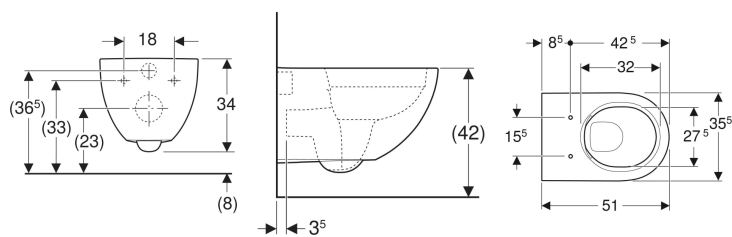

Geberit Acanto Wand-WC Tiefspüler, geschlossene Form, Rimfree

Beispielbild

Verwendungszwecke

- Für UP-Spülkästen
- Für UP-Druckspüler

Eigenschaften

- Wandhängend
- Tiefspül-WC
- Abgang horizontal

- Rimfree
- Einfache Befestigung mit Easy Fast Fixing (Typ EFF3)
- Typ 1, Vollmenge 6 / 5 / 4 l, nach EN 997
- Geschlossene Form
- Verdeckte Befestigung

Technische Daten

Werkstoff | Sanitärkeramik

Lieferumfang

- Befestigungsmaterial

Zusätzlich zu bestellen

- WC-Sitz

Art.-Nr.	Farbe / Oberfläche	B	H	T	VE1
500.600.01.1	weiß	35 cm	34 cm	51 cm	
500.600.01.2	weiß	35 cm	34 cm	51 cm	1 St.
500.600.01.8	weiß / KeraTect	35 cm	34 cm	51 cm	1 St.