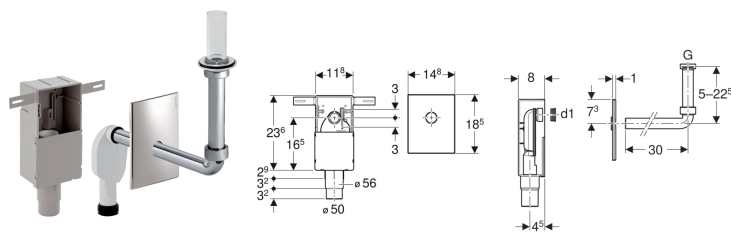

**Geberit UP-Geruchsverschluss für Waschbecken, mit Wandeinbaukasten, Fertigbauset, Siebventil und Standrohr, Abgang horizontal**

Beispielbild

**Verwendungszwecke**

- Für Gesundheitseinrichtungen
- Zum verdeckten Einbau
- Für Massivbau
- Für barrierefreies Bauen geeignet
- Zur UP-Montage

**Eigenschaften**

- Güteüberwacht nach EN 274-3

**Lieferumfang**

- Anschlussbogen  $\varnothing$  32 mm
- Abdeckplatte
- Wandeinbaukasten
- UP-Geruchsverschluss
- Bauschutz

- UP-Geruchsverschluss bei Fertigmontage  $\pm$  3 cm höhenverstellbar
- Passend zu Geberit Renova Comfort Waschtisch
- Passend zu Geberit Waschtisch Vitalis

**Technische Daten**

Sperrwasserhöhe	50 mm
Werkstoff	Kunststoff

- Ventilsieb
- Standrohr zu Geberit Renova Comfort Waschtisch
- Standrohr zu Geberit Waschtisch Vitalis
- Befestigungsmaterial
- Dichtungen

Art.-Nr.	Farbe / Oberfläche	d, $\varnothing$	VE1
151.122.21.1	hochglanz-verchromt	50-56 mm	1 St.