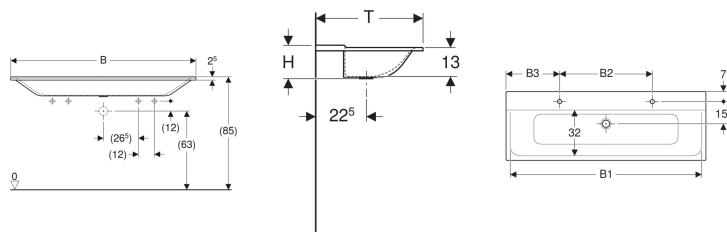

Geberit Xeno² Möbelwaschtisch

Beispielbild

Verwendungszwecke

- Zur Montage auf Waschtischunterschrank

Eigenschaften

- Zwei Waschplätze
- Schmäler Rand
- Antibakteriell

- Schlagfest
- Kratzfest
- Reinigung einfach
- Nahtlose Oberflächenreparatur

Technische Daten

Werkstoff | Varicor

Art.-Nr.	Farbe / Oberfläche	Hahnloch	Überlauf	B	B1	B2	B3	Breite Unterschrank	H	T	VE1
500.277.00.1	weiß / matt	links und rechts	ohne	140 cm	135 cm	65 cm	37.5 cm	139.5 cm	15 cm	48 cm	1 St.
500.276.00.1	weiß / matt	ohne	ohne	140 cm	135 cm	- cm	- cm	139.5 cm	15 cm	48 cm	1 St.
500.279.00.1	weiß / matt	links und rechts	ohne	160 cm	155 cm	70 cm	45 cm	159.5 cm	15 cm	48 cm	1 St.
500.278.00.1	weiß / matt	ohne	ohne	160 cm	155 cm	- cm	- cm	159.5 cm	15 cm	48 cm	1 St.