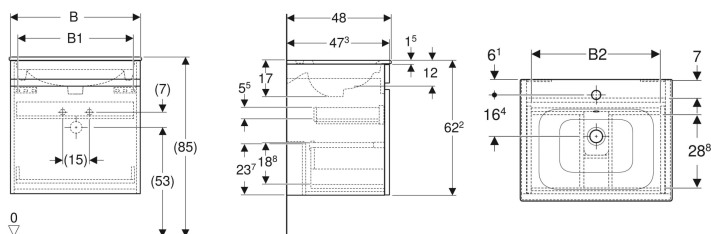

Geberit Renova Plan Set Möbelwaschtisch schmaler Rand, mit Waschtischunterschrank, eine Schublade und eine Innenschublade

Beispielbild

Eigenschaften

- FSC™ C134279 zertifiziert
- Wandhängend
- Mit einer Schublade
- Mit einer Innenschublade
- Griffmulde zum Öffnen
- Schublade mit Selbststeizug