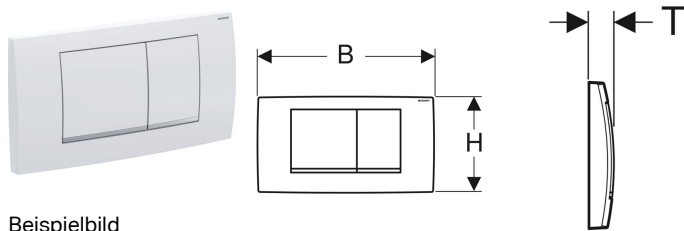

Geberit Betätigungsplatte Twinline30, für 2-Mengen-Spülung

Beispielbild

Verwendungszwecke

- Zur Spülauslösung bei Geberit Twinline UP-Spülkästen

Eigenschaften

- Betätigung von vorne

Lieferumfang

- Befestigungsrahmen
- 2 Drückerstangen
- Befestigungsmaterial

Art.-Nr.	Farbe / Oberfläche	Werkstoff	B	H	T	VE1	VE2
115.899.KJ.1	Platte und Tasten: weiß Designstreifen: hochglanz-verchromt	Kunststoff	34 cm	18.5 cm	3.2 cm	1 St.	
115.899.KH.1	Platte und Tasten: hochglanz-verchromt Designstreifen: mattverchromt	Kunststoff	34 cm	18.5 cm	3.2 cm	1 St.	10 St.
115.899.KN.1	Platte und Tasten: mattverchromt Designstreifen: hochglanz-verchromt	Kunststoff	34 cm	18.5 cm	3.2 cm	1 St.	
115.899.JQ.1	mattchrom-lackiert, easy-to-clean-be	Kunststoff	34 cm	18.5 cm	3.2 cm	1 St.	10 St.