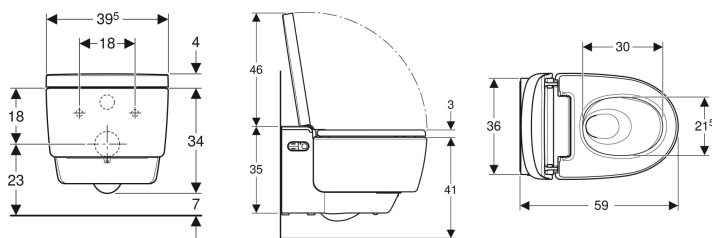

Geberit AquaClean Mera Classic WC-Kompletanlage Wand-WC

Verwendungszwecke

- Zur komfortablen und geruchsfreien WC-Benutzung
- Zum pflegenden Reinigen mit Wasser im Anal- und vaginalbereich

Eigenschaften

- Spülrandlose WC-Keramik mit TurboFlush-Spültechnik
- Tiefspül-WC mit Spezialglasur KeraTect
- WC-Sitzring und WC-Deckel mit SoftClosing
- WC-Deckel mit SoftOpening
- Benutzererkennung
- Geruchsabsaugung mit Keramikwabenfilter aktivierbar
- Geruchsabsaugung mit Nachlauf Funktion
- Analdusche mit Doppeldüsen-WhirlSpray-Duschtechnologie
- Separate Ladydüse in geschützter Ruheposition
- Oszillierdusche (automatische Vor- und Rückwärtsbewegung des Duscharsms) einstellbar
- Duschstrahlstärke in fünf Stufen einstellbar
- Duscharm in fünf Stufen positionierbar
- Automatische Vor- und Nachreinigung der Duschküse mit Frischwasser
- Hybrides Warmwassersystem mit Durchlauferhitzer und Warmwasserspeicher
- Temperatur des Duschwassers einstellbar
- Entkalkungsprogramm
- Föhn zuschaltbar
- Föhnnarm ausfahrbar
- Temperatur des Föhns einstellbar
- Föhnluftstärke in 5 Stufen einstellbar
- Mit Geberit Home App kompatibel

- Vier Benutzerprofile programmierbar
- Funktionen und Einstellungen über Fernbedienung
- Schallschutz vormontiert
- Wasseranschluss seitlich links verdeckt hinter WC-Keramik
- Netzanschluss mit dreiadrigem flexibler Mantelleitung, seitlich rechts verdeckt hinter WC-Keramik
- Wasseranschluss extern, seitlich links mit Zubehör möglich
- Netzanschluss extern, mit Steckdose rechts möglich
- Zulassung nach (DIN) EN 1717 / (DIN) EN 13077

Technische Daten

Schutzart	IPX4
Schutzklasse	I
Nennspannung	230 V AC
Netzfrequenz	50 Hz
Leistungsaufnahme	2000 W
Leistungsaufnahme Standby	≤ 0.5 W
Fließdruck	50-1000 kPa
Betriebstemperatur	5-40 °C
Wassertemperatur Einstellbereich	34-40 °C
Berechnungsdurchfluss	0.03 l/s
Mindestfließdruck für Berechnungsdurchfluss	50 kPa
Duschdauer	30-50 s
Maximale Belastung WC-Sitz	150 kg

Lieferumfang

- Wasseranschlusssset für Sigma und Omega UP-Spülkästen 12 cm, Einbauhöhe 112 cm
- Kupplungsbuchse für Netzanschluss
- Spritzschutz
- Entkalkungsmittel 125 ml
- Reinigungsset
- Anschlusssset für WC, ø 90 mm
- Fernbedienung mit Wandhalterung und Batterie CR2032
- Befestigungsmaterial

Art.-Nr.	Farbe / Oberfläche	VE1	VE2
146.200.11.1	WC-Keramik: weiß / KeraTect Designabdeckung: weiß	1 St.	4 St.
146.200.21.1	WC-Keramik: weiß / KeraTect Designabdeckung: hochglanz-verchromt	1 St.	4 St.
146.201.11.1	WC-Keramik: weiß / KeraTect Designabdeckung: weiß		
146.201.21.1	WC-Keramik: weiß / KeraTect Designabdeckung: hochglanz-verchromt		
146.202.11.1	WC-Keramik: weiß / KeraTect Designabdeckung: weiß