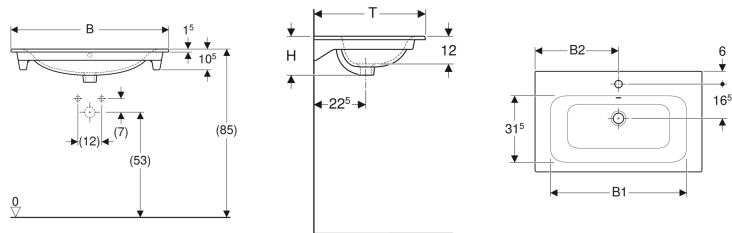

Geberit Renova Plan Möbelwaschtisch

Beispielbild

Verwendungszwecke

- Zur Montage auf Waschtischunterschrank

Eigenschaften

- Schmäler Rand

Lieferumfang

- Möbelwaschtisch

Zusätzlich zu bestellen

- Waschtischunterschrank

Technische Daten

Werkstoff

Sanitärkeramik

Art.-Nr.	Farbe / Oberfläche	Hahnloch	Überlauf	B	B1	B2	Breite Unterschrank	H	T	VE1
122255000	weiß	mittig	sichtbar	55 cm	49 cm	27.5 cm	53.8 cm	17 cm	48 cm	1 St.
122255600	weiß / KeraTect	mittig	sichtbar	55 cm	49 cm	27.5 cm	53.8 cm	17 cm	48 cm	1 St.
122260000	weiß	mittig	sichtbar	60 cm	54 cm	30 cm	58.8 cm	17 cm	48 cm	1 St.
122260600	weiß / KeraTect	mittig	sichtbar	60 cm	54 cm	30 cm	58.8 cm	17 cm	48 cm	1 St.
122280000	weiß	mittig	sichtbar	80 cm	74 cm	40 cm	78.8 cm	17 cm	48 cm	1 St.
122280600	weiß / KeraTect	mittig	sichtbar	80 cm	74 cm	40 cm	78.8 cm	17 cm	48 cm	1 St.
122200000	weiß	mittig	sichtbar	100 cm	94 cm	50 cm	98.8 cm	17 cm	48 cm	1 St.
122200600	weiß / KeraTect	mittig	sichtbar	100 cm	94 cm	50 cm	98.8 cm	17 cm	48 cm	1 St.