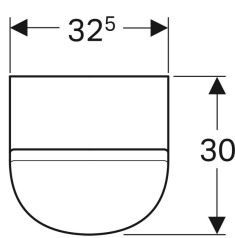

Geberit Renova Plan Urinal mit Deckel, Zulauf von hinten, Abgang nach hinten

Beispielbild

Verwendungszwecke

- Für Urinalinstallationen mit Zulauf von hinten und Abgang nach hinten
- Für integrierte und UP-Urinalsteuerungen
- Zum Betrieb mit automatischer, wassersparender Spülung

Eigenschaften

- Wandhängend

Lieferumfang

- Urinaldeckel
- Befestigungsmaterial für Urinal

- Mit Spülrand
- Geruchsverschluss verdeckt
- Verdeckte Befestigung

Technische Daten

Kleine Spülmenge Einstellbereich	1 l
Werkstoff	Sanitärkeramik

Art.-Nr.	Farbe / Oberfläche	B	H	T	Zulauf	Abgang	Zielmarkierung	VE1
235120000	weiß	32.5 cm	58 cm	30 cm	hinten	nach hinten	nein	1 St.
235120600	weiß / KeraTect	32.5 cm	58 cm	30 cm	hinten	nach hinten	nein	1 St.