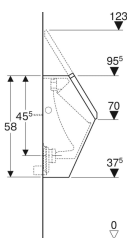

Geberit Renova Plan Urinal mit Deckel, Zulauf von hinten, Abgang nach hinten

Beispielbild

Verwendungszwecke

- Für Urinalinstallationen mit Zulauf von hinten und Abgang nach hinten
- Für integrierte und UP-Urinalsteuerungen
- Zum Betrieb mit automatischer, wassersparender Spülung

Eigenschaften

- Wandhängend

Lieferumfang

- Urinaldeckel
- Befestigungsmaterial für Urinal

- Mit Spülrand
- Geruchsverschluss verdeckt
- Verdeckte Befestigung

Technische Daten

Kleine Spülmenge Einstellbereich	1 l
Werkstoff	Sanitärkeramik

Art.-Nr.	Farbe / Oberfläche	B	H	T	Zulauf	Abgang	Zielmarkierung	VE1
235120000	weiß	32.5 cm	58 cm	30 cm	hinten	nach hinten	nein	1 St.
235120600	weiß / KeraTect	32.5 cm	58 cm	30 cm	hinten	nach hinten	nein	1 St.