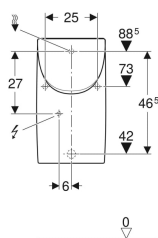

Geberit Renova Plan Urinal mit Deckel, Zulauf von hinten, Abgang nach hinten

Beispielbild

Verwendungszwecke

- Für Urinalinstallationen mit Zulauf von hinten und Abgang nach hinten
- Für integrierte und UP-Urinalsteuerungen
- Zum Betrieb mit automatischer, wassersparender Spülung

Eigenschaften

- Wandhängend

Lieferumfang

- Urinaldeckel
- Befestigungsmaterial für Urinal

- Mit Spülrand
- Geruchsverschluss verdeckt
- Verdeckte Befestigung

Technische Daten

Kleine Spülmenge Einstellbereich	1 l
Werkstoff	Sanitärkeramik

Art.-Nr.	Farbe / Oberfläche	B	H	T	Zulauf	Abgang	Zielmarkierung	VE1
235120000	weiß	32.5 cm	58 cm	30 cm	hinten	nach hinten	nein	1 St.
235120600	weiß / KeraTect	32.5 cm	58 cm	30 cm	hinten	nach hinten	nein	1 St.