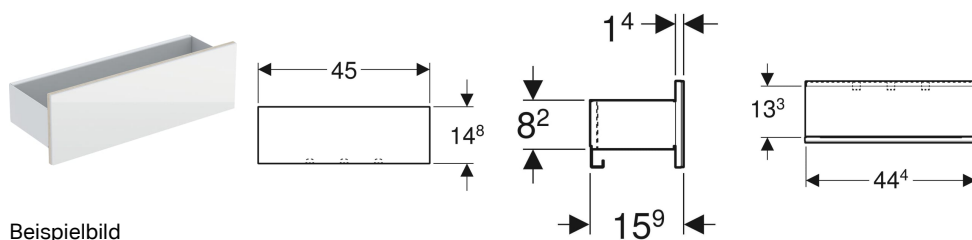

Geberit Acanto Wandablage

Beispielbild

Eigenschaften

- FSC™ C134279 zertifiziert
- Wandhängend
- Mit drei Handtuchhaken
- Feuchtigkeitsbeständig

- Front aus Spanplatte mit Glasabdeckung
- Vormontiert geliefert

Technische Daten

Werkstoff | Stahl

Lieferumfang

- Wandablage
- Befestigungsmaterial

Art.-Nr.	Farbe / Oberfläche	B	H	T	VE1
500.617.JL.1	Korpus: sand-grau / pulverbeschichtet matt Front: sand-grau / Glas glänzend	45 cm	14.8 cm	15.9 cm	
500.617.01.1	Korpus: weiß / pulverbeschichtet matt Front: weiß / Glas glänzend	45 cm	14.8 cm	15.9 cm	
500.617.JK.1	Korpus: lava / pulverbeschichtet matt Front: lava / Glas glänzend	45 cm	14.8 cm	15.9 cm	
500.617.16.7	Korpus: schwarz / pulverbeschichtet matt Front: schwarz / Glas glänzend	45 cm	14.8 cm	15.9 cm	
500.617.01.2	Korpus: weiß / pulverbeschichtet matt Front: weiß / Glas glänzend	45 cm	14.8 cm	15.9 cm	1 St.
500.617.JL.2	Korpus: sand-grau / pulverbeschichtet matt Front: sand-grau / Glas glänzend	45 cm	14.8 cm	15.9 cm	1 St.
500.617.JK.2	Korpus: lava / pulverbeschichtet matt Front: lava / Glas glänzend	45 cm	14.8 cm	15.9 cm	1 St.
500.617.16.1	Korpus: schwarz / pulverbeschichtet matt Front: schwarz / Glas glänzend	45 cm	14.8 cm	15.9 cm	1 St.