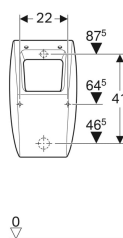

## Geberit Pareo Urinal für Deckel, Zulauf von hinten, Abgang nach hinten

Beispielbild

### Technische Daten

Kleine Spülmenge Einstellbereich	1 l
Werkstoff	Sanitärkeramik

Art.-Nr.	Farbe / Oberfläche	B	H	T	Zulauf	Abgang	Zielmarkierung	Scharnierwerkstoff	VE1
236100000	weiß	30 cm	52 cm	26.5 cm	hinten	nach hinten	nein	Messing verchromt	1 St.
236100600	weiß / KeraTect	30 cm	52 cm	26.5 cm	hinten	nach hinten	nein	Messing verchromt	1 St.