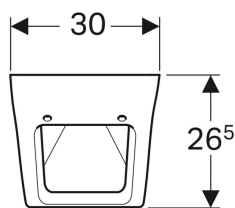

## Geberit Pareo Urinal für Deckel, Zulauf von hinten, Abgang nach hinten

Beispielbild

### Technische Daten

Kleine Spülmenge Einstellbereich	1 l
Werkstoff	Sanitärkeramik

Art.-Nr.	Farbe / Oberfläche	B	H	T	Zulauf	Abgang	Zielmarkierung	Scharnierwerkstoff	VE1
236100000	weiß	30 cm	52 cm	26.5 cm	hinten	nach hinten	nein	Messing verchromt	1 St.
236100600	weiß / KeraTect	30 cm	52 cm	26.5 cm	hinten	nach hinten	nein	Messing verchromt	1 St.