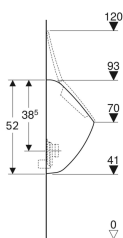

## Geberit Pareo Urinal für Deckel, Zulauf von hinten, Abgang nach hinten

Beispielbild

### Technische Daten

Kleine Spülmenge Einstellbereich	1 l
Werkstoff	Sanitärkeramik

Art.-Nr.	Farbe / Oberfläche	B	H	T	Zulauf	Abgang	Zielmarkierung	Scharnierwerkstoff	VE1
236100000	weiß	30 cm	52 cm	26.5 cm	hinten	nach hinten	nein	Messing verchromt	1 St.
236100600	weiß / KeraTect	30 cm	52 cm	26.5 cm	hinten	nach hinten	nein	Messing verchromt	1 St.