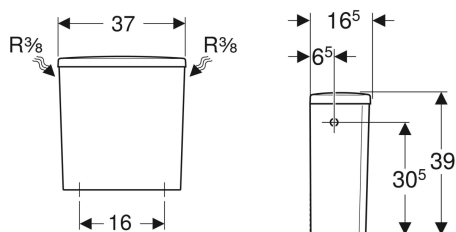

Geberit Renova AP-Spülkasten aufgesetzt, eckiges Design, 2-Mengen-Spülung, Wasseranschluss seitlich

Beispielbild

Verwendungszwecke

- Für aufgesetzte Montage
- Für Wasseranschlüsse 3/8"

Eigenschaften

- 2-Mengen-Spülung
- Typ 1, Vollmenge 6 l, nach EN 997

- Wasseranschluss seitlich

Technische Daten

Spülmenge Werkseinstellung	6 und 3 l
Große Spülmenge Einstellbereich	6 l
Kleine Spülmenge Einstellbereich	3 l
Werkstoff	Sanitärkeramik

Lieferumfang

- AP-Spülkasten aufgesetzt

- Innengarnitur

Art.-Nr.	Farbe / Oberfläche	B	H	T	VE1
227780000	weiß	37 cm	39 cm	16.5 cm	1 St.
227780600	weiß / KeraTect	37 cm	39 cm	16.5 cm	1 St.