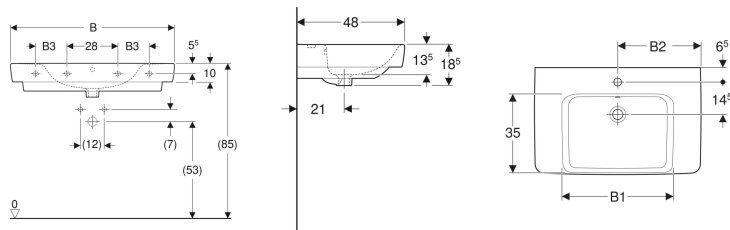

## Geberit Renova Plan Aufsatzwaschtisch mit Ablagefläche

Beispielbild

### Verwendungszwecke

- Zur Montage auf Arbeitsplatten

### Eigenschaften

- Wandanschluss

- Rückseite unglasiert
- Mit Ablagefläche
- Unter- und Rückseite geschliffen

### Technische Daten

Werkstoff | Sanitärkeramik

Art.-Nr.	Farbe / Oberfläche	Hahnloch	Überlauf	Ablagefläche	B	B1	B2	B3	H	T	Befestigungspunkte	V E1
501.726.00.1	weiß	mittig	sichtbar	beidseitig	75 cm	50 cm	37.5 cm	- cm	18.5 cm	48 cm	2	1 St.
501.726.00.8 *	weiß / KeraTect	mittig	sichtbar	beidseitig	75 cm	50 cm	37.5 cm	- cm	18.5 cm	48 cm	2	1 St.
501.728.00.1	weiß	mittig	sichtbar	beidseitig	90 cm	59 cm	45 cm	17.3 cm	18.5 cm	48 cm	4	1 St.
501.728.00.8 *	weiß / KeraTect	mittig	sichtbar	beidseitig	90 cm	59 cm	45 cm	17.3 cm	18.5 cm	48 cm	4	1 St.