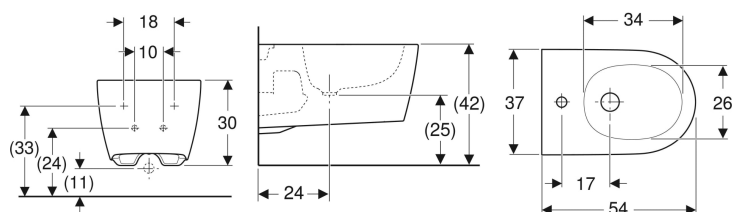

Geberit ONE Wandbidet geschlossene Form

Beispielbild

Verwendungszwecke

- Für Einlocharmaturen mit flexiblen Anschlussschläuchen

Eigenschaften

- Wandhängend
- Höhenverstellbar, Keramikoberkante 41–45 cm
- Einfache Befestigung mit Easy Fast Fixing (Typ EFF3)

- Wasseranschluss verdeckt
- Einfache Befestigung durch Getriebe für optimierte Kraftübertragung
- Geschlossene Form
- Verdeckte Befestigung
- Schlankes Design

Technische Daten

Werkstoff

Sanitärkeramik

Lieferumfang

- Befestigungsmaterial
- Schallschutzset
- Anschlussset mit Clou Waschbeckenanschluss

Art.-Nr.	Farbe / Oberfläche	Überlauf	B	H	T	VE1
500.690.01.1	weiß / KeraTect	verdeckt	37 cm	30 cm	54 cm	1 St.
500.690.JT.1	weiß / matt	verdeckt	37 cm	30 cm	54 cm	1 St.