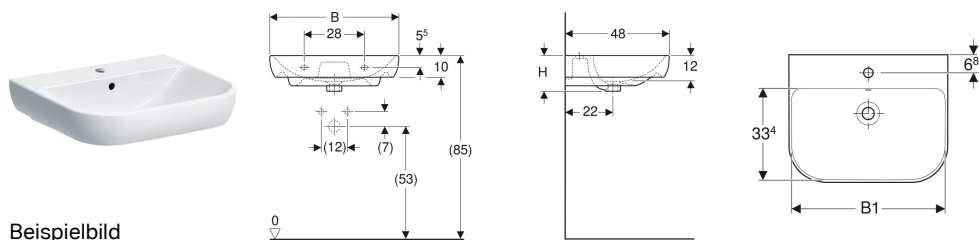

Geberit Smyle Waschtisch

Beispielbild

Werkstoff

Sanitärkeramik

Technische Daten

Art.-Nr.	Farbe / Oberfläche	Hahnloch	Überlauf	B	B1	H	T	VE1
500.227.01.1	weiß	mittig	sichtbar	55 cm	51.5 cm	16.5 cm	48 cm	1 St.
500.227.01.8	weiß / KeraTect	mittig	sichtbar	55 cm	51.5 cm	16.5 cm	48 cm	1 St.
500.228.01.1	weiß	mittig	sichtbar	60 cm	56.8 cm	16.5 cm	48 cm	1 St.
500.228.01.8	weiß / KeraTect	mittig	sichtbar	60 cm	56.8 cm	16.5 cm	48 cm	1 St.
500.230.01.1	weiß	mittig	sichtbar	65 cm	61.8 cm	17 cm	48 cm	1 St.
500.230.01.8	weiß / KeraTect	mittig	sichtbar	65 cm	61.8 cm	17 cm	48 cm	1 St.
500.248.01.1	weiß	mittig	sichtbar	70 cm	66.8 cm	17 cm	48 cm	1 St.
500.248.01.8	weiß / KeraTect	mittig	sichtbar	70 cm	66.8 cm	17 cm	48 cm	1 St.

Zubehör

- Geberit Tauchrohrsiphon für Waschbecken, Anschluss BSP, Abgang horizontal oder vertikal
- Geberit Tauchrohrgeruchsverschluss für Waschbecken, Abgang horizontal
- Befestigungsset für Geberit Waschtische