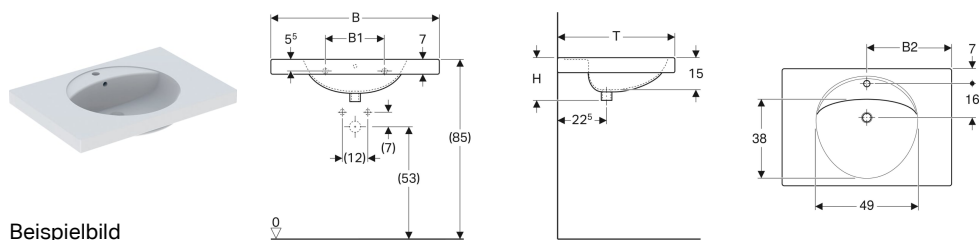

Geberit Preciosa Waschtisch mit Ablagefläche

Eigenschaften

- Abgesenkte Hahnlochbank
- Mit Ablagefläche

Technische Daten

Werkstoff

Sanitärkeramik

Art.-Nr.	Farbe / Oberfläche	Hahnloch	Überlauf	B	B1	B2	H	T	VE1
253200000	weiß	mittig	sichtbar	60 cm	28 cm	30 cm	20 cm	55 cm	1 St.
253200600	weiß / KeraTect	mittig	sichtbar	60 cm	28 cm	30 cm	20 cm	55 cm	1 St.
253230000	weiß	mittig	ohne	60 cm	28 cm	30 cm	20 cm	55 cm	1 St.
253230600	weiß / KeraTect	mittig	ohne	60 cm	28 cm	30 cm	20 cm	55 cm	1 St.
253220000	weiß	ohne	sichtbar	60 cm	28 cm	30 cm	20 cm	55 cm	1 St.
253220600	weiß / KeraTect	ohne	sichtbar	60 cm	28 cm	30 cm	20 cm	55 cm	1 St.
253240000	weiß	ohne	ohne	60 cm	28 cm	30 cm	20 cm	55 cm	1 St.
253240600	weiß / KeraTect	ohne	ohne	60 cm	28 cm	30 cm	20 cm	55 cm	1 St.
124280000	weiß	mittig	sichtbar	80 cm	28 cm	40 cm	20 cm	55 cm	1 St.
124280600	weiß / KeraTect	mittig	sichtbar	80 cm	28 cm	40 cm	20 cm	55 cm	1 St.
124283000	weiß	mittig	ohne	80 cm	28 cm	40 cm	20 cm	55 cm	1 St.
124283600	weiß / KeraTect	mittig	ohne	80 cm	28 cm	40 cm	20 cm	55 cm	1 St.
124282000	weiß	ohne	sichtbar	80 cm	28 cm	40 cm	20 cm	55 cm	1 St.
124282600	weiß / KeraTect	ohne	sichtbar	80 cm	28 cm	40 cm	20 cm	55 cm	1 St.
124284000	weiß	ohne	ohne	80 cm	28 cm	40 cm	20 cm	55 cm	1 St.
124284600	weiß / KeraTect	ohne	ohne	80 cm	28 cm	40 cm	20 cm	55 cm	1 St.
124200000	weiß	mittig	sichtbar	100 cm	68 cm	50 cm	20 cm	55 cm	1 St.
124200600	weiß / KeraTect	mittig	sichtbar	100 cm	68 cm	50 cm	20 cm	55 cm	1 St.
124230000 *	weiß	mittig	ohne	100 cm	68 cm	50 cm	20 cm	55 cm	1 St.
124230600 *	weiß / KeraTect	mittig	ohne	100 cm	68 cm	50 cm	20 cm	55 cm	1 St.
124220000 *	weiß	ohne	sichtbar	100 cm	68 cm	50 cm	20 cm	55 cm	1 St.
124220600 *	weiß / KeraTect	ohne	sichtbar	100 cm	68 cm	50 cm	20 cm	55 cm	1 St.
124240000 *	weiß	ohne	ohne	100 cm	68 cm	50 cm	20 cm	55 cm	1 St.
124240600 *	weiß / KeraTect	ohne	ohne	100 cm	68 cm	50 cm	20 cm	55 cm	1 St.